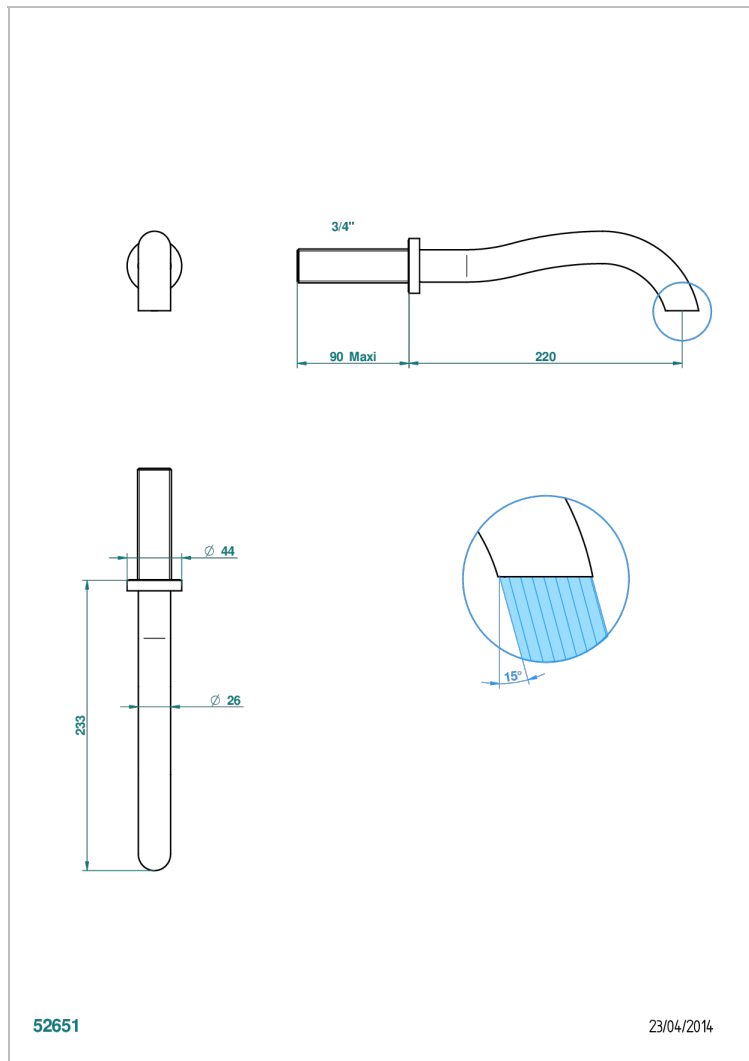

BEYOND CRYSTAL - CRISTAL COULEUR CHAMPAGNE

THG[®]
PARIS

U6J-43SGB

Bec de lavabo mural 3/4 sans té - bec super goliath

CARACTÉRISTIQUES

- Beyond Crystal - Cristal couleur Champagne
- Bec de lavabo mural 3/4 sans té - bec super goliath

SPÉCIFICATIONS TECHNIQUES

- Recommandé : 3 bars (max. 5 bars) - Advised : 43,5 psi (max. 72 psi)
- 8,3 l/min à 3 bars (2.2 gpm at 43.5 psi)

FINITIONS DISPONIBLES

Chromé - A02
Chromé / doré - G02
Chromé mat - C02
Doré brillant - F01
Doré mat - F07
Noir mat céramique - D30