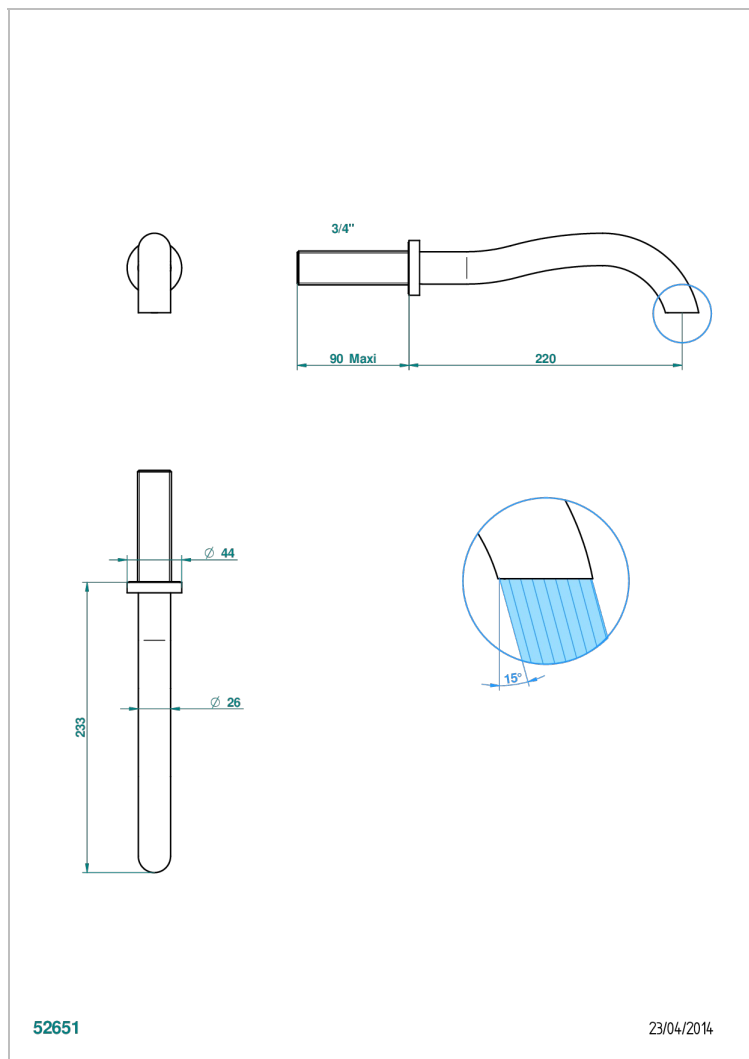

BEYOND CRYSTAL - CRISTAL DE COLOR CHAMPAN

U6J-43SGB

Basin wall spout 3/4 no T junction

THG[®]
PARIS

CARACTERÍSTICAS

- Beyond Crystal - Cristal de color champán
- Basin wall spout 3/4 no T junction

ESPECIFICACIONES TÉCNICAS

- Recommandé : 3 bars (max. 5 bars) - Advised : 43,5 psi (max. 72 psi)
- 8,3 l/min à 3 bars (2.2 gpm at 43.5 psi)

ACABADOS DISPONIBLES

Cerámica negra mate - D30
Cromo - A02
Cromo / dorado - G02
Cromo mate - C02
Dorado - F01
Dorado mate - F07