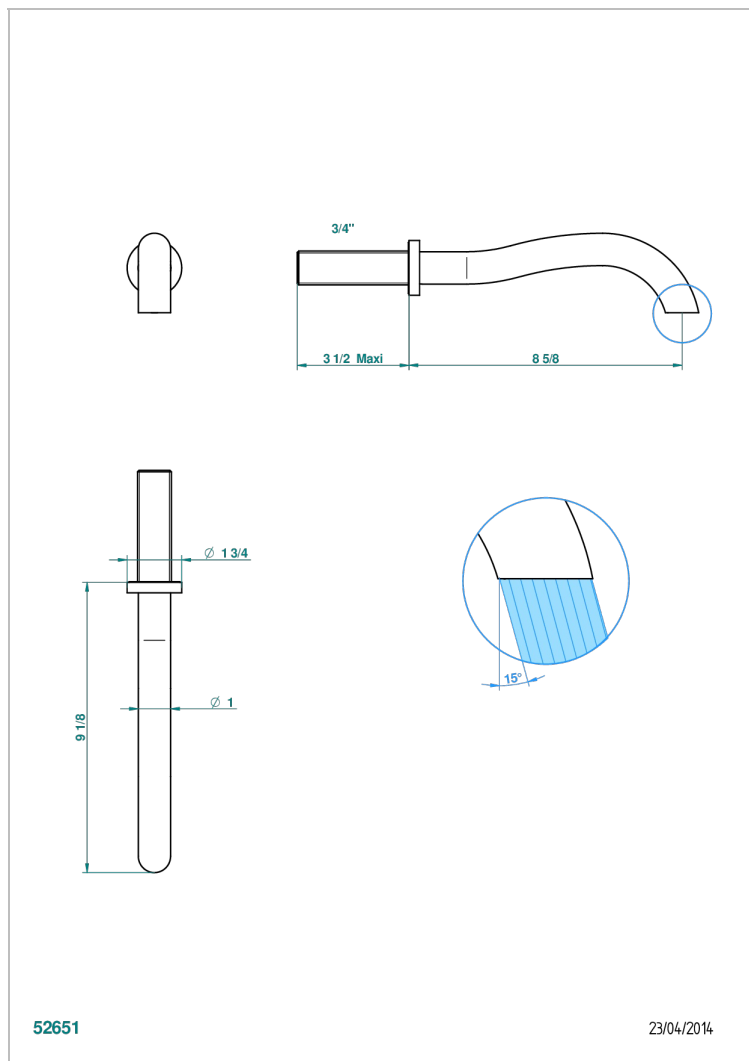

BEYOND CRYSTAL - CRISTAL COULEUR CHAMPAGNE

THG[®]
PARIS

U6J-43SGB

Bec de lavabo mural 3/4 sans té - bec super goliath

CARACTÉRISTIQUES

- Beyond Crystal - Cristal couleur Champagne
- Bec de lavabo mural 3/4 sans té - bec super goliath

SPÉCIFICATIONS TECHNIQUES

- Recommandé : 3 bars (max. 5 bars) - Advised : 43,5 psi (max. 72 psi)
- 8,3 l/min à 3 bars (2.2 gpm at 43.5 psi)

FINITIONS DISPONIBLES

Chromé - A02
Chromé / doré - G02
Chromé mat - C02
Doré brillant - F01
Doré mat - F07
Noir mat céramique - D30