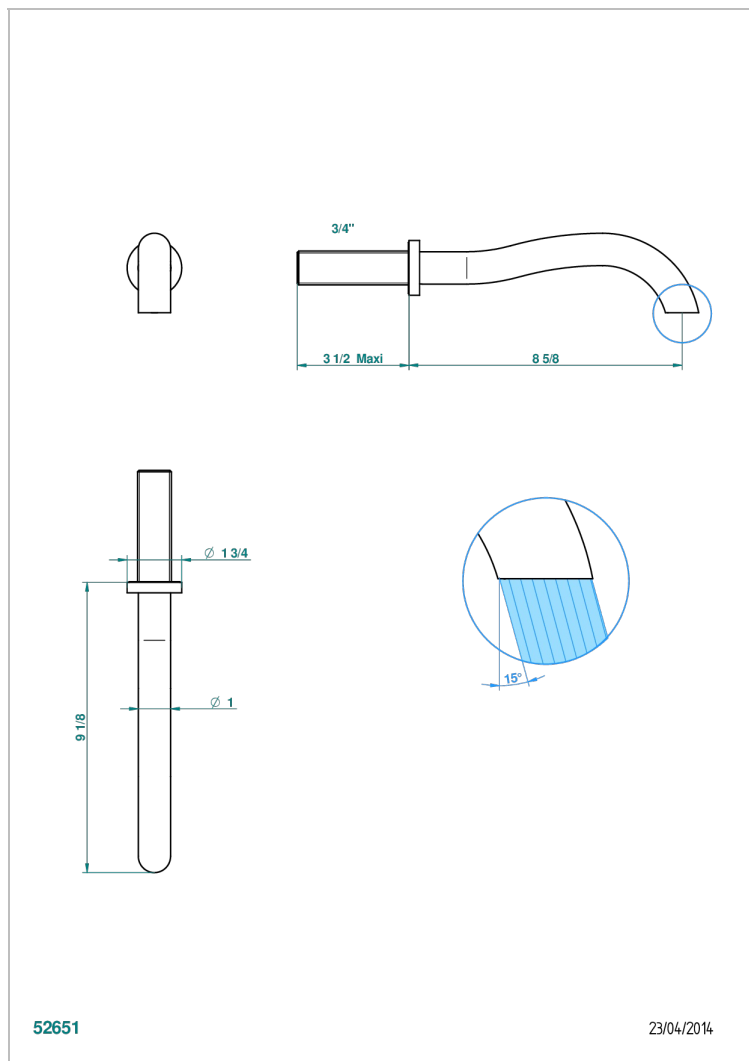

BEYOND CRYSTAL - CRISTAL DE COLOR CHAMPAN

THG[®]
PARIS

U6J-43SGB

Basin wall spout 3/4 no T junction

CARACTERÍSTICAS

- Beyond Crystal - Cristal de color champán
- Basin wall spout 3/4 no T junction

ESPECIFICACIONES TÉCNICAS

- Recommandé : 3 bars (max. 5 bars) - Advised : 43,5 psi (max. 72 psi)
- 8,3 l/min à 3 bars (2.2 gpm at 43.5 psi)

ACABADOS DISPONIBLES

Cerámica negra mate - D30
Cromo - A02
Cromo / dorado - G02
Cromo mate - C02
Dorado - F01
Dorado mate - F07