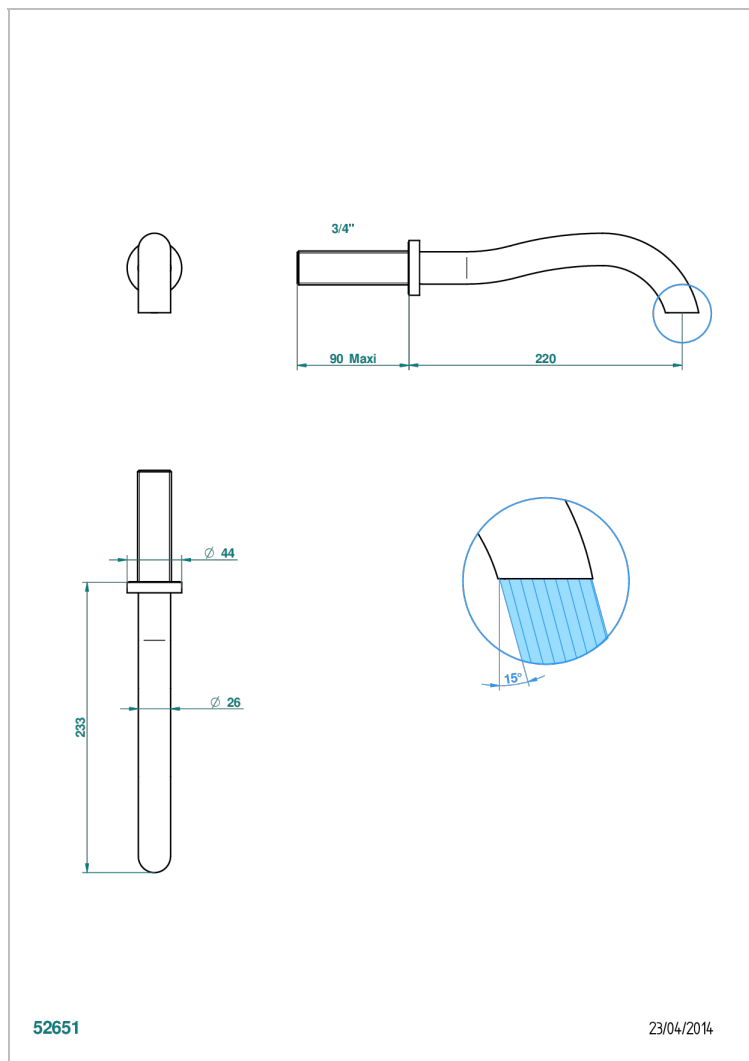

BEYOND CRYSTAL С ХРУСТАЛЕМ ЦВЕТА "ШАМПАНЬ"

U6J-43SGB

Настенный кран для раковины большого размера без Т-образного фиксатора

THG[®]
PARIS

ХАРАКТЕРИСТИКИ

- Beyond crystal с хрусталём цвета "Шампань"
- Настенный кран для раковины большого размера без Т-образного фиксатора

ТЕХНИЧЕСКИЕ ХАРАКТЕРИСТИКИ

- Recommandé : 3 bars (max. 5 bars) - Advised : 43,5 psi (max. 72 psi)
- 8,3 l/min à 3 bars (2.2 gpm at 43.5 psi)

ДОСТУПНЫЕ ВАРИАНТЫ ПОКРЫТИЙ

Black ceram - D30
Blush PVD - H62
Graphite PVD - H64
Matt Umber PVD - H67
Matt blush PVD - H60
Matt graphite PVD - H65