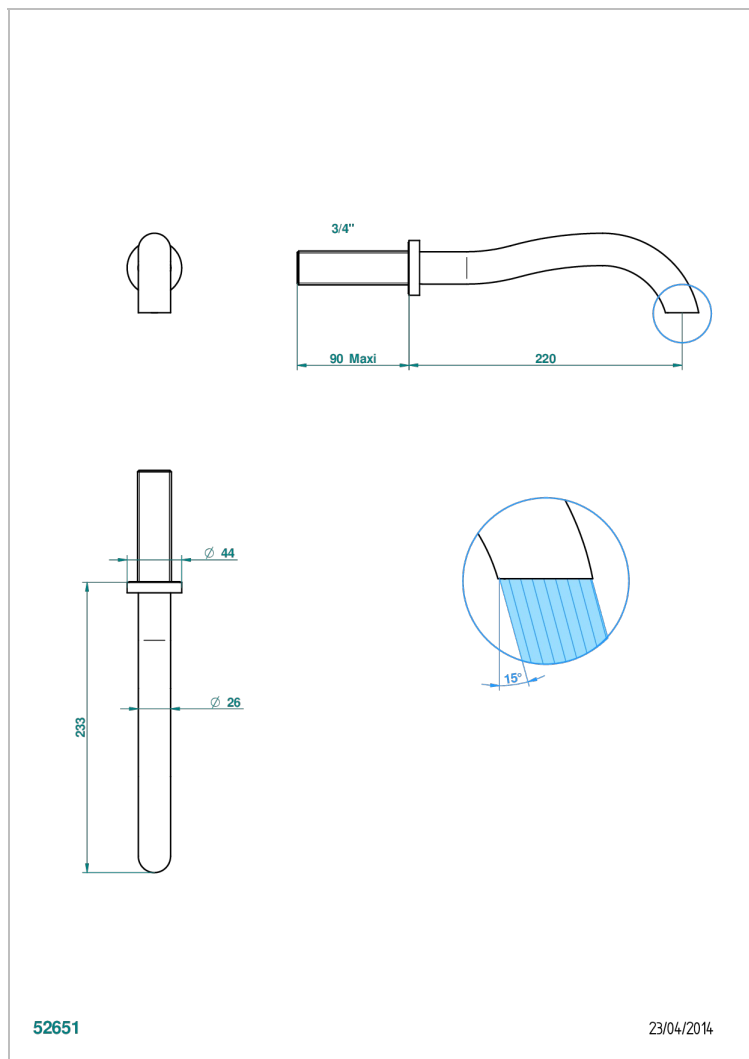

# BEYOND CRYSTAL - CRISTAL COULEUR CHAMPAGNE

THG<sup>®</sup>  
PARIS

U6J-43SGB

Bec de lavabo mural 3/4 sans té - bec super goliath

## CARACTÉRISTIQUES

- Beyond Crystal - Cristal couleur Champagne
- Bec de lavabo mural 3/4 sans té - bec super goliath

## SPÉCIFICATIONS TECHNIQUES

- Recommandé : 3 bars (max. 5 bars) - Advised : 43,5 psi (max. 72 psi)
- 8,3 l/min à 3 bars (2.2 gpm at 43.5 psi)