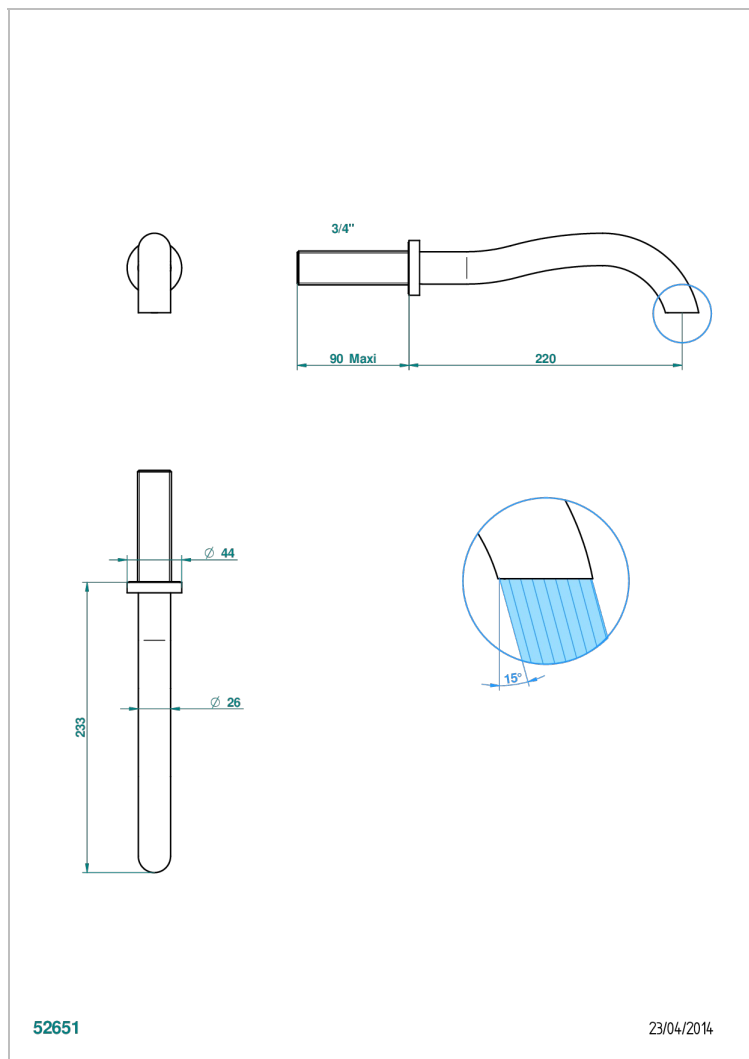

BEYOND CRYSTAL - CRISTAL DE COLOR CHAMPAN

THG[®]
PARIS

U6J-43SGB

Basin wall spout 3/4 no T junction

CARACTERÍSTICAS

- Beyond Crystal - Cristal de color champán
- Basin wall spout 3/4 no T junction

ESPECIFICACIONES TÉCNICAS

- Recommandé : 3 bars (max. 5 bars) - Advised : 43,5 psi (max. 72 psi)
- 8,3 l/min à 3 bars (2.2 gpm at 43.5 psi)

ACABADOS DISPONIBLES

Cerámica negra mate - D30
Cromo - A02
Cromo / dorado - G02
Cromo mate - C02
Dorado - F01
Dorado mate - F07