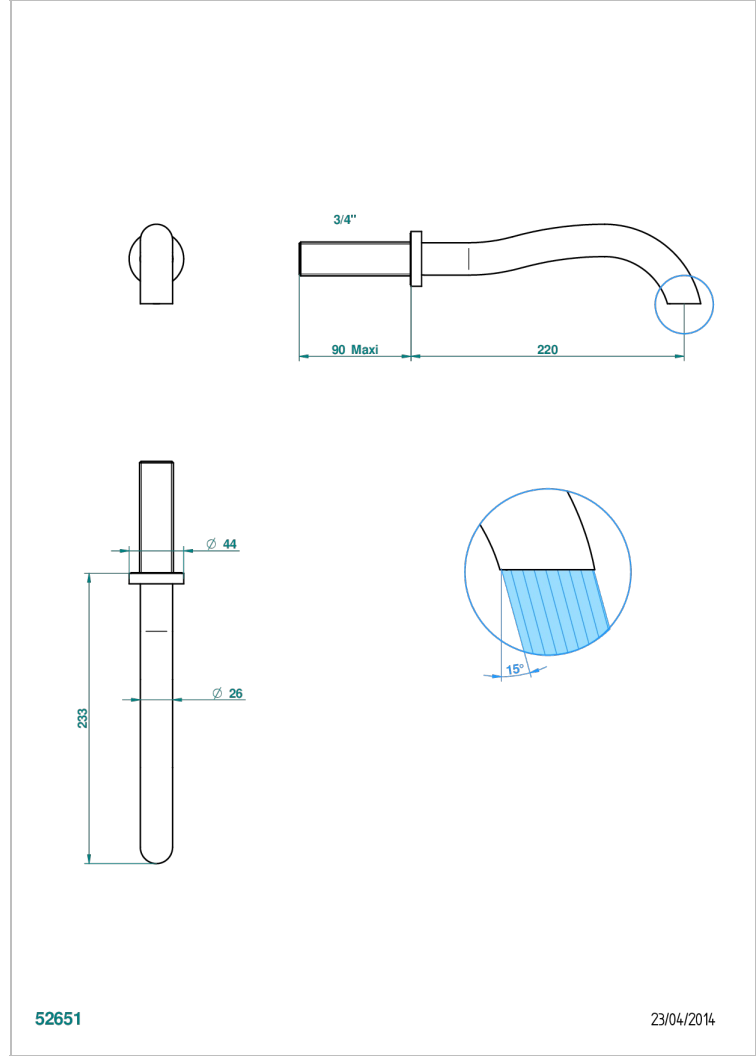

BEYOND CRYSTAL - CHAMPAGNE CRYSTAL

U6J-43SGB

无T型管入墙式台盆喷嘴 - 超大号

THG[®]
PARIS

52651

23/04/2014

特色

- Beyond Crystal - Champagne crystal
- 无T型管入墙式台盆喷嘴 - 超大号

技术特征

- Recommandé : 3 bars (max. 5 bars) - Advised : 43,5 psi (max. 72 psi)
- 8,3 l/min à 3 bars (2.2 gpm at 43.5 psi)

可选饰面

Black ceram - D30
Blush PVD - H62
Graphite PVD - H64
Matt Umber PVD - H67
Matt blush PVD - H60
Matt graphite PVD - H65