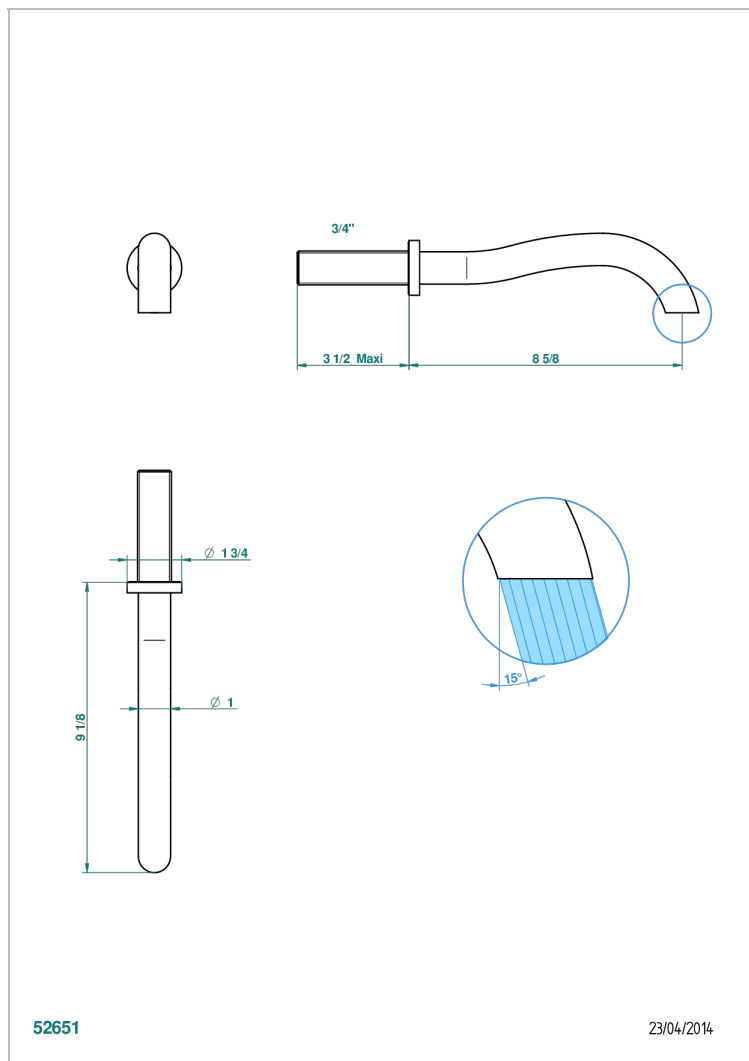

BEYOND CRYSTAL С ХРУСТАЛЕМ ЦВЕТА "ШАМПАНЬ"

U6J-43SGB

Настенный кран для раковины большого размера без Т-образного фиксатора

THG[®]
PARIS

ХАРАКТЕРИСТИКИ

- Beyond crystal с хрусталём цвета "Шампань"
- Настенный кран для раковины большого размера без Т-образного фиксатора

ТЕХНИЧЕСКИЕ ХАРАКТЕРИСТИКИ

- Recommandé : 3 bars (max. 5 bars) - Advised : 43,5 psi (max. 72 psi)
- 8,3 l/min à 3 bars (2.2 gpm at 43.5 psi)

ДОСТУПНЫЕ ВАРИАНТЫ ПОКРЫТИЙ

Black ceram - D30
Blush PVD - H62
Graphite PVD - H64
Matt Umber PVD - H67
Matt blush PVD - H60
Matt graphite PVD - H65