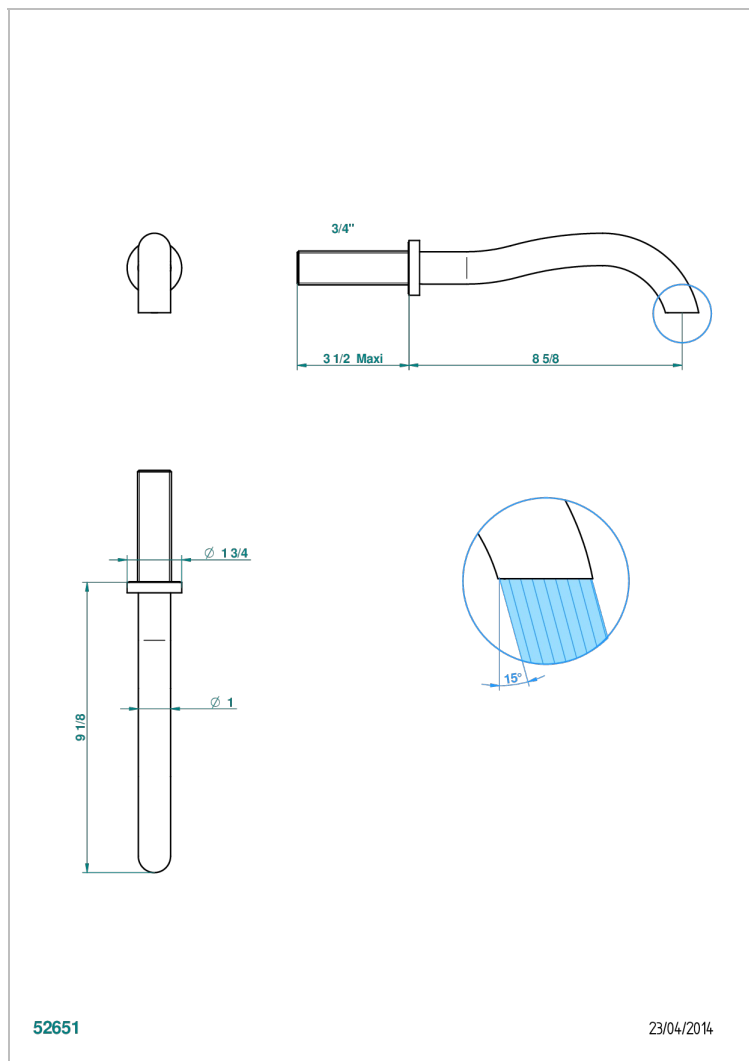

BEYOND CRYSTAL - CRISTAL DE COLOR CHAMPAN

U6J-43SGB

Basin wall spout 3/4 no T junction

THG[®]
PARIS

CARACTERÍSTICAS

- Beyond Crystal - Cristal de color champán
- Basin wall spout 3/4 no T junction

ESPECIFICACIONES TÉCNICAS

- Recommandé : 3 bars (max. 5 bars) - Advised : 43,5 psi (max. 72 psi)
- 8,3 l/min à 3 bars (2.2 gpm at 43.5 psi)

ACABADOS DISPONIBLES

Cerámica negra mate - D30
Cromo - A02
Cromo / dorado - G02
Cromo mate - C02
Dorado - F01
Dorado mate - F07