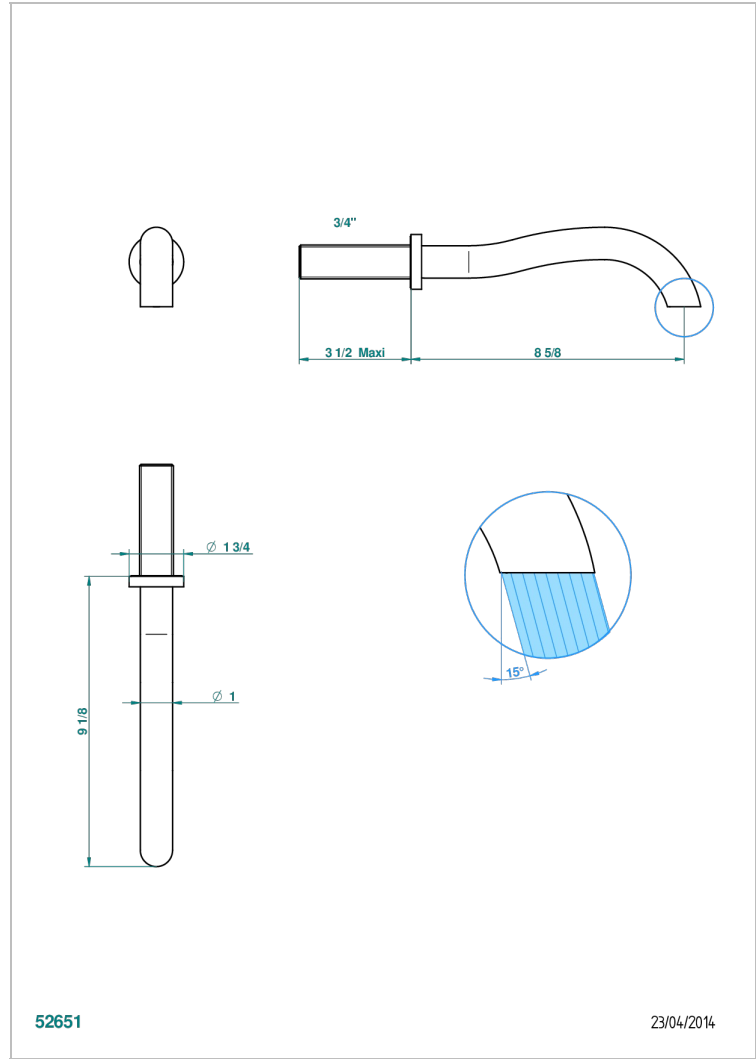

# BEYOND CRYSTAL - CHAMPAGNE CRYSTAL

U6J-43SGB

无T型管入墙式台盆喷嘴 - 超大号

THG<sup>®</sup>  
PARIS

## 技术特征

- Recommandé : 3 bars (max. 5 bars) - Advised : 43,5 psi (max. 72 psi)
- 8,3 l/min à 3 bars (2.2 gpm at 43.5 psi)