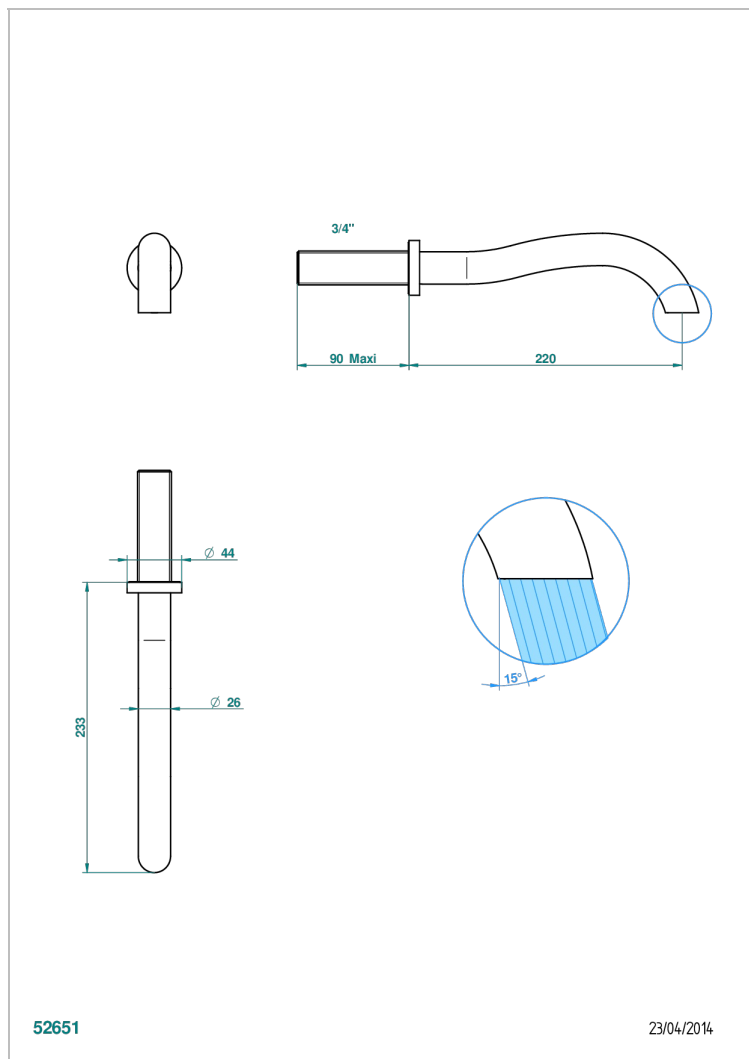

# BEYOND CRYSTAL - CRISTAL ROUGE

U6H-43SGB

Bec de lavabo mural 3/4 sans té - bec super goliath

THG<sup>®</sup>  
PARIS

## CARACTÉRISTIQUES

- Beyond Crystal - Cristal rouge
- Bec de lavabo mural 3/4 sans té - bec super goliath

## SPÉCIFICATIONS TECHNIQUES

- Recommandé : 3 bars (max. 5 bars) - Advised : 43,5 psi (max. 72 psi)
- 8,3 l/min à 3 bars (2.2 gpm at 43.5 psi)