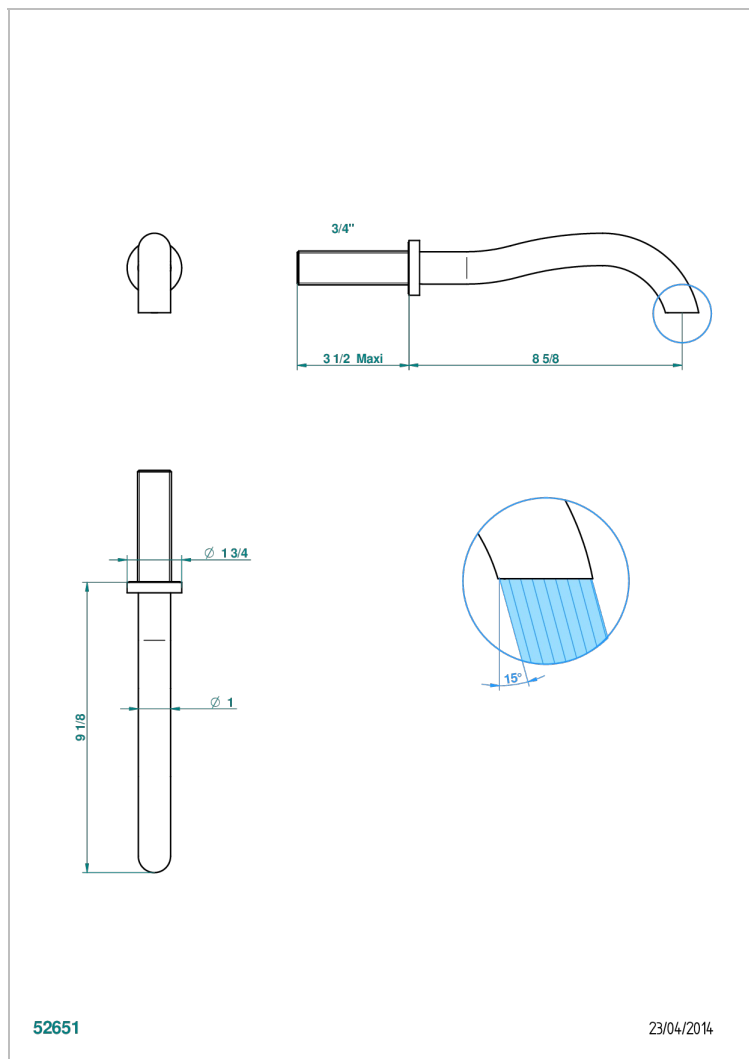

BEYOND CRYSTAL - CRISTAL ROUGE

U6H-43SGB

Bec de lavabo mural 3/4 sans té - bec super goliath

THG[®]
PARIS

CARACTÉRISTIQUES

- Beyond Crystal - Cristal rouge
- Bec de lavabo mural 3/4 sans té - bec super goliath

SPÉCIFICATIONS TECHNIQUES

- Recommandé : 3 bars (max. 5 bars) - Advised : 43,5 psi (max. 72 psi)
- 8,3 l/min à 3 bars (2.2 gpm at 43.5 psi)

FINITIONS DISPONIBLES

Chromé - A02
Chromé / doré - G02
Chromé mat - C02
Doré brillant - F01
Doré mat - F07
Noir mat céramique - D30