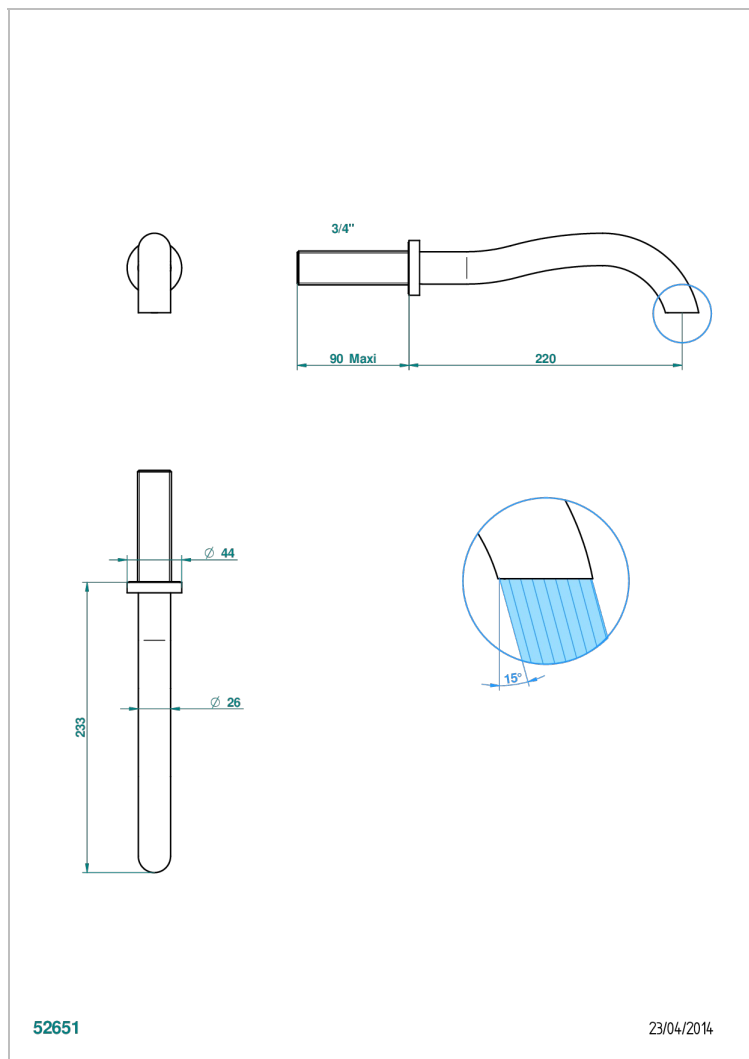

# BEYOND CRYSTAL - CRISTAL ROJO

U6H-43SGB

Basin wall spout 3/4 no T junction

THG<sup>®</sup>  
PARIS

## CARACTERÍSTICAS

- Beyond Crystal - cristal rojo
- Basin wall spout 3/4 no T junction

## ESPECIFICACIONES TÉCNICAS

- Recommandé : 3 bars (max. 5 bars) - Advised : 43,5 psi (max. 72 psi)
- 8,3 l/min à 3 bars (2.2 gpm at 43.5 psi)