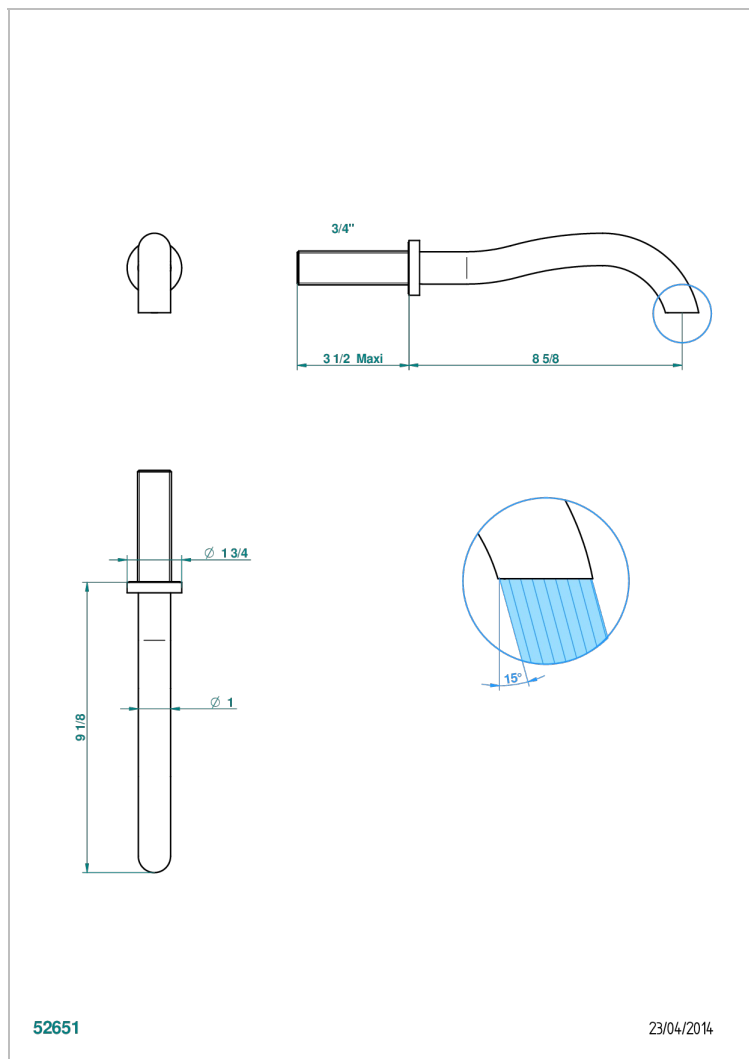

# BEYOND CRYSTAL - CRISTAL ROJO

U6H-43SGB

Basin wall spout 3/4 no T junction

THG<sup>®</sup>  
PARIS

## CARACTERÍSTICAS

- Beyond Crystal - cristal rojo
- Basin wall spout 3/4 no T junction

## ESPECIFICACIONES TÉCNICAS

- Recommandé : 3 bars (max. 5 bars) - Advised : 43,5 psi (max. 72 psi)
- 8,3 l/min à 3 bars (2.2 gpm at 43.5 psi)