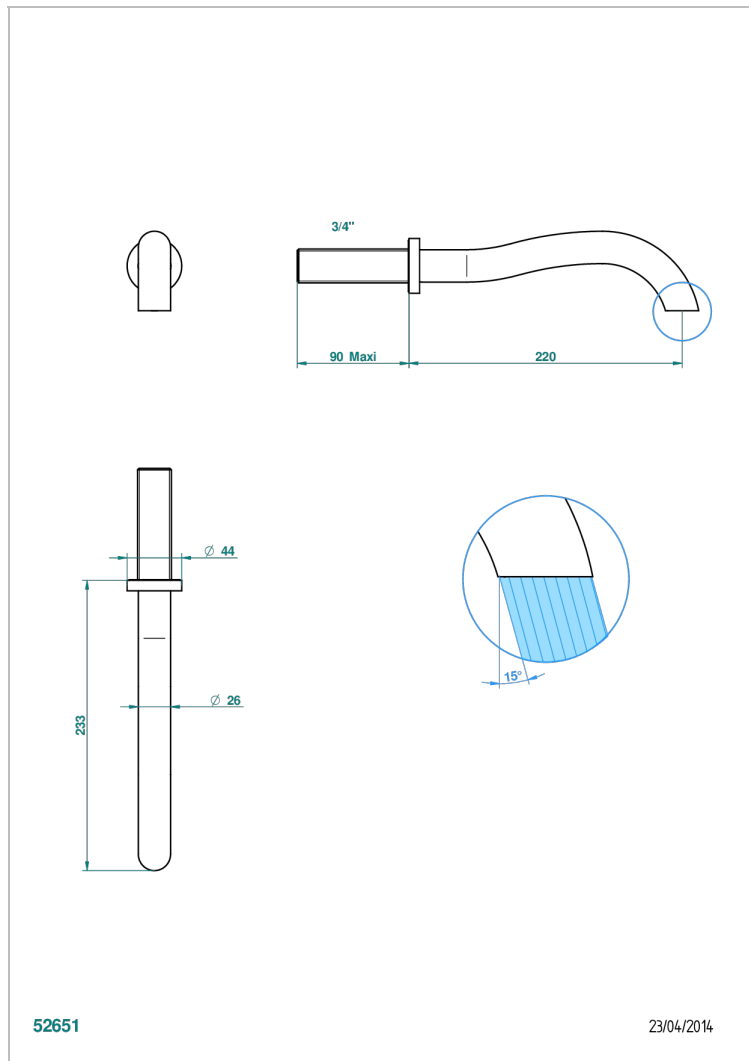

BEYOND CRYSTAL С КРАСНЫМ ХРУСТАЛЕМ

U6H-43SGB

Настенный кран для раковины большого размера без Т-образного фиксатора

THG[®]
PARIS

52651

23/04/2014

ХАРАКТЕРИСТИКИ

- Beyond crystal с красным хрусталём
- Настенный кран для раковины большого размера без Т-образного фиксатора

ТЕХНИЧЕСКИЕ ХАРАКТЕРИСТИКИ

- Recommandé : 3 bars (max. 5 bars) - Advised : 43,5 psi (max. 72 psi)
- 8,3 l/min à 3 bars (2.2 gpm at 43.5 psi)

ДОСТУПНЫЕ ВАРИАНТЫ ПОКРЫТИЙ

Black ceram - D30
Blush PVD - H62
Graphite PVD - H64
Matt Umber PVD - H67
Matt blush PVD - H60
Matt graphite PVD - H65