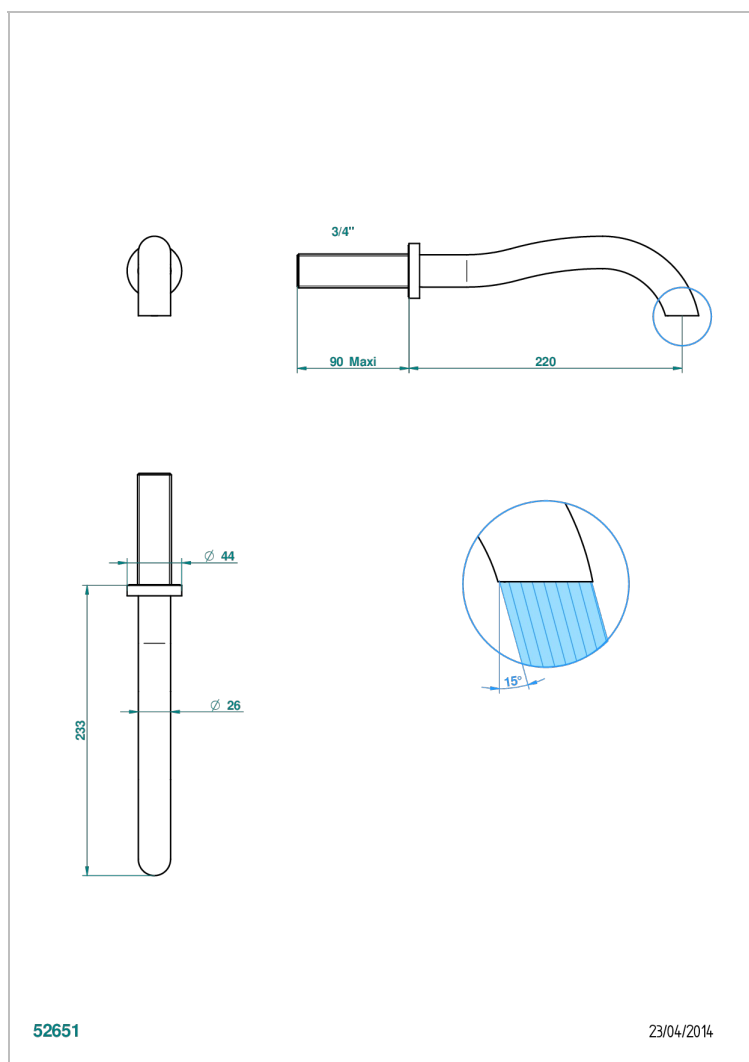

BEYOND CRYSTAL - CRISTAL ROUGE

U6H-43SGB

Bec de lavabo mural 3/4 sans té - bec super goliath

THG[®]
PARIS

CARACTÉRISTIQUES

- Beyond Crystal - Cristal rouge
- Bec de lavabo mural 3/4 sans té - bec super goliath

SPÉCIFICATIONS TECHNIQUES

- Recommandé : 3 bars (max. 5 bars) - Advised : 43,5 psi (max. 72 psi)
- 8,3 l/min à 3 bars (2.2 gpm at 43.5 psi)

FINITIONS DISPONIBLES

Chromé - A02
Chromé / doré - G02
Chromé mat - C02
Doré brillant - F01
Doré mat - F07
Noir mat céramique - D30