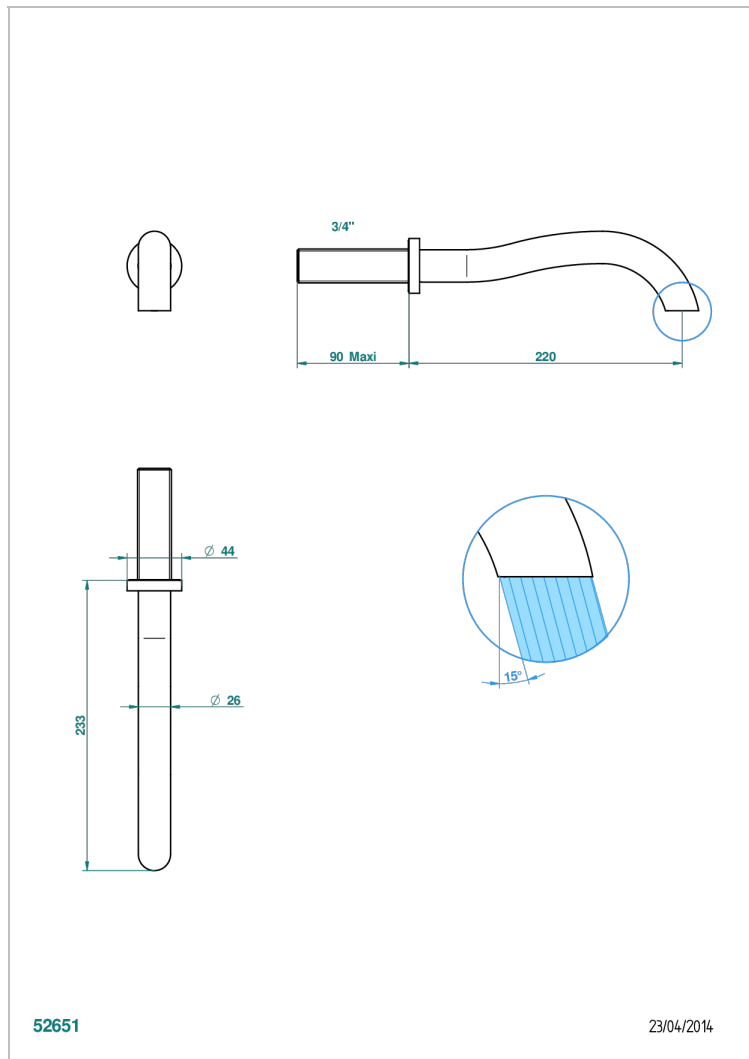

BEYOND CRYSTAL - RED CRYSTAL

U6H-43SGB

无T型管入墙式台盆喷嘴 - 超大号

THG[®]
PARIS

特色

- Beyond Crystal - Red crystal
- 无T型管入墙式台盆喷嘴 - 超大号

技术特征

- Recommandé : 3 bars (max. 5 bars) - Advised : 43,5 psi (max. 72 psi)
- 8,3 l/min à 3 bars (2.2 gpm at 43.5 psi)

复古镍 - H28
抛光金 (24K金) - F01
抛光铬 - A02
抛光铬/抛光金 - G02
浅金 - F30