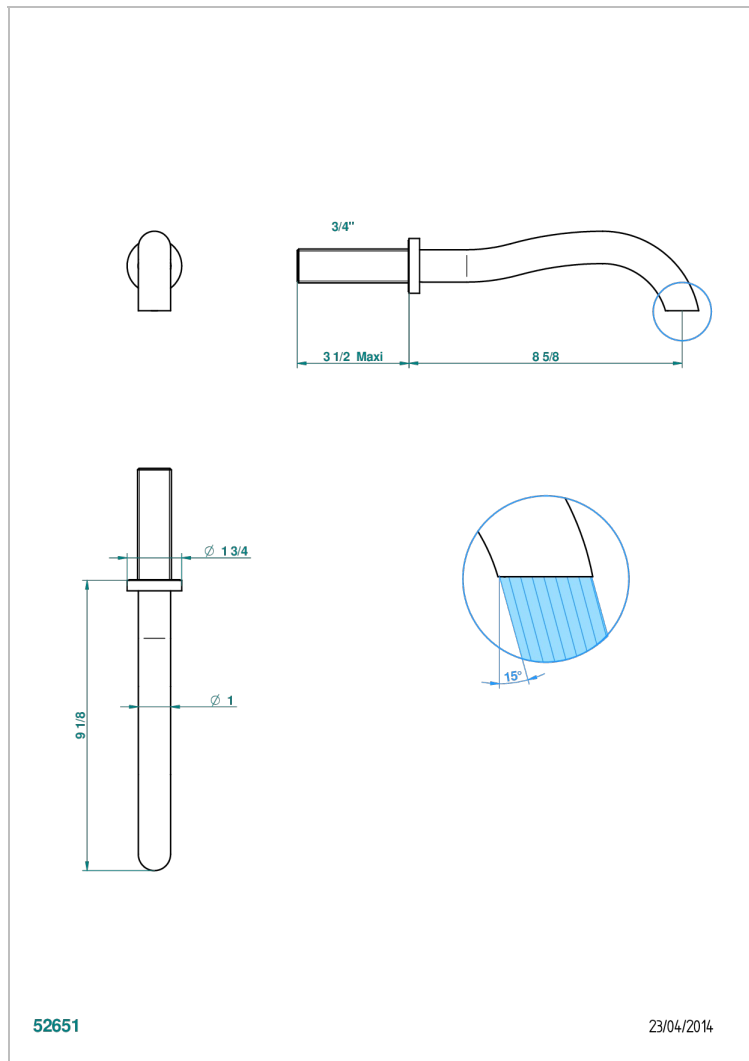

BEYOND CRYSTAL С КРАСНЫМ ХРУСТАЛЕМ

U6H-43SGB

Настенный кран для раковины большого размера без Т-образного фиксатора

THG[®]
PARIS

ХАРАКТЕРИСТИКИ

- Beyond crystal с красным хрусталём
- Настенный кран для раковины большого размера без Т-образного фиксатора

ТЕХНИЧЕСКИЕ ХАРАКТЕРИСТИКИ

- Recommandé : 3 bars (max. 5 bars) - Advised : 43,5 psi (max. 72 psi)
- 8,3 l/min à 3 bars (2.2 gpm at 43.5 psi)

ДОСТУПНЫЕ ВАРИАНТЫ ПОКРЫТИЙ

Black ceram - D30
Blush PVD - H62
Graphite PVD - H64
Matt Umber PVD - H67
Matt blush PVD - H60
Matt graphite PVD - H65