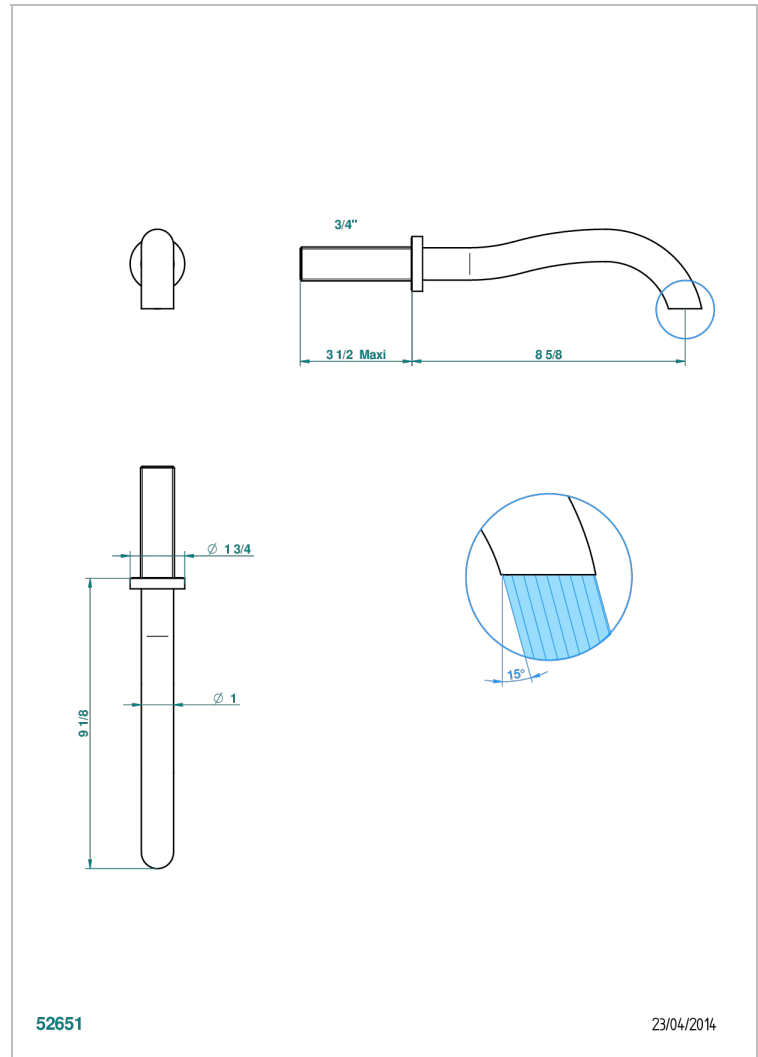

BEYOND CRYSTAL - CRISTAL ROUGE

U6H-43SGB

Bec de lavabo mural 3/4 sans té - bec super goliath

THG[®]
PARIS

CARACTÉRISTIQUES

- Beyond Crystal - Cristal rouge
- Bec de lavabo mural 3/4 sans té - bec super goliath

SPÉCIFICATIONS TECHNIQUES

- Recommandé : 3 bars (max. 5 bars) - Advised : 43,5 psi (max. 72 psi)
- 8,3 l/min à 3 bars (2.2 gpm at 43.5 psi)

FINITIONS DISPONIBLES

Chromé - A02
Chromé / doré - G02
Chromé mat - C02
Doré brillant - F01
Doré mat - F07
Noir mat céramique - D30