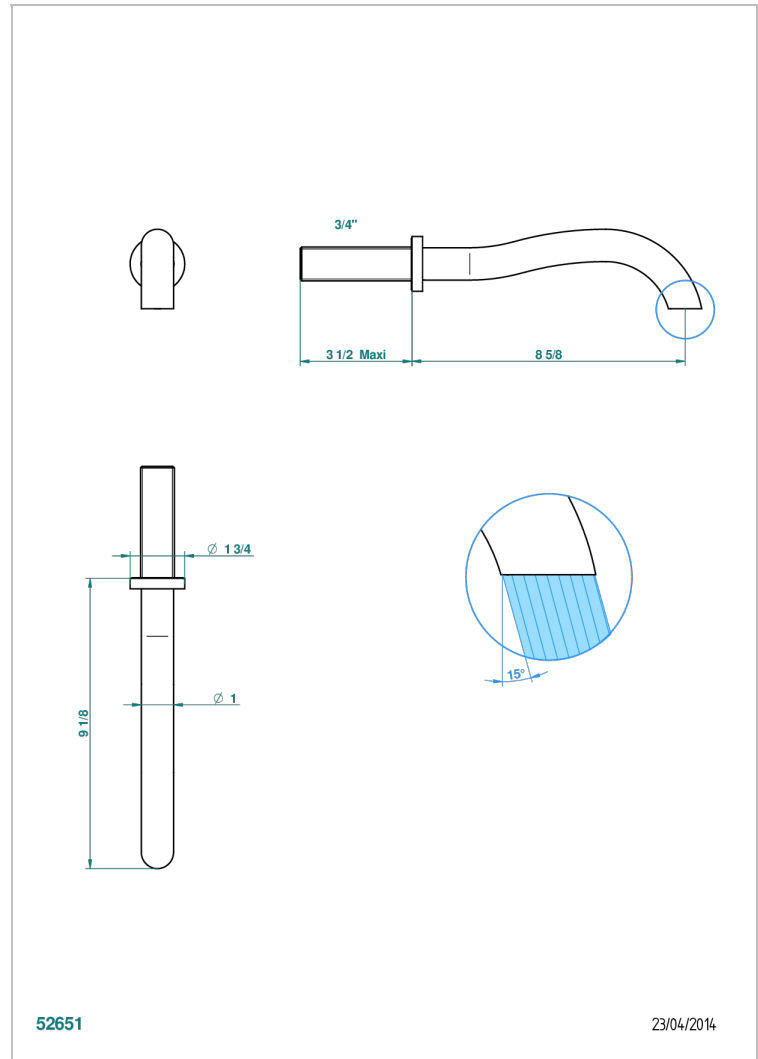

BEYOND CRYSTAL - CRISTAL ROJO

U6H-43SGB

Basin wall spout 3/4 no T junction

THG[®]
PARIS

CARACTERÍSTICAS

- Beyond Crystal - cristal rojo
- Basin wall spout 3/4 no T junction

ESPECIFICACIONES TÉCNICAS

- Recommandé : 3 bars (max. 5 bars) - Advised : 43,5 psi (max. 72 psi)
- 8,3 l/min à 3 bars (2.2 gpm at 43.5 psi)

ACABADOS DISPONIBLES

Cerámica negra mate - D30
Cromo - A02
Cromo / dorado - G02
Cromo mate - C02
Dorado - F01
Dorado mate - F07

Dorado pálido - F30
Dorado pálido mate (sin barniz) - F31
Níquel viejo - H28
Pvd blush - H62
Pvd blush mate - H60
Pvd color latón - H49