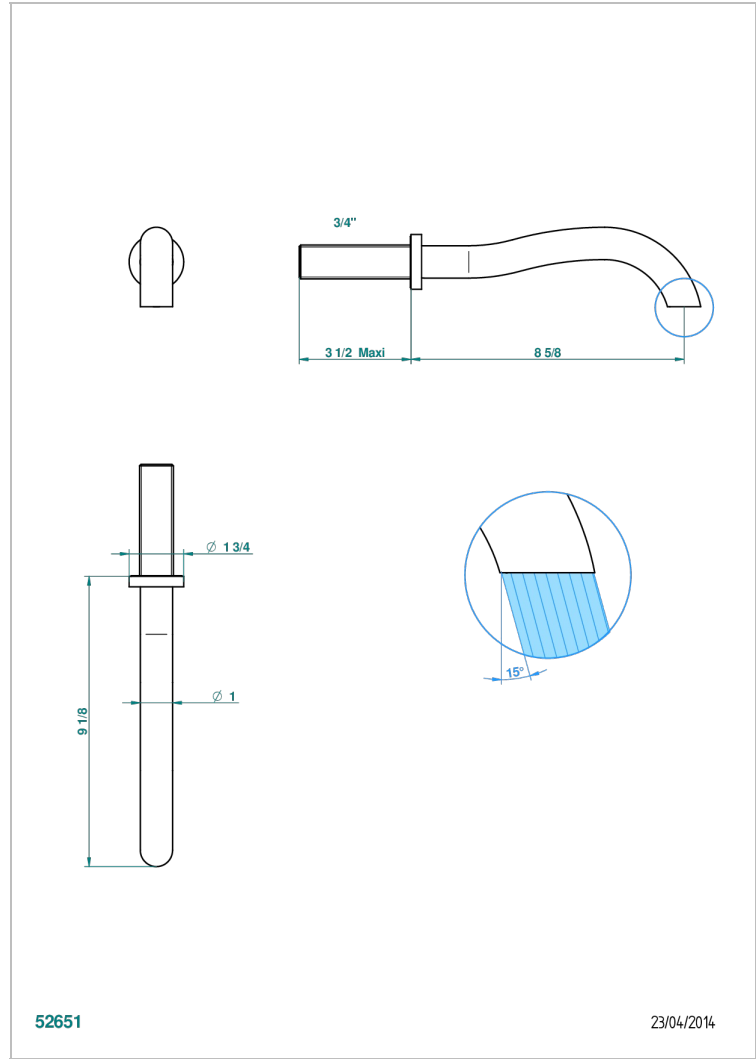

# BEYOND CRYSTAL - RED CRYSTAL

U6H-43SGB

无T型管入墙式台盆喷嘴 - 超大号

THG<sup>®</sup>  
PARIS

## 特色

- Beyond Crystal - Red crystal
- 无T型管入墙式台盆喷嘴 - 超大号

## 技术特征

- Recommandé : 3 bars (max. 5 bars) - Advised : 43,5 psi (max. 72 psi)
- 8,3 l/min à 3 bars (2.2 gpm at 43.5 psi)