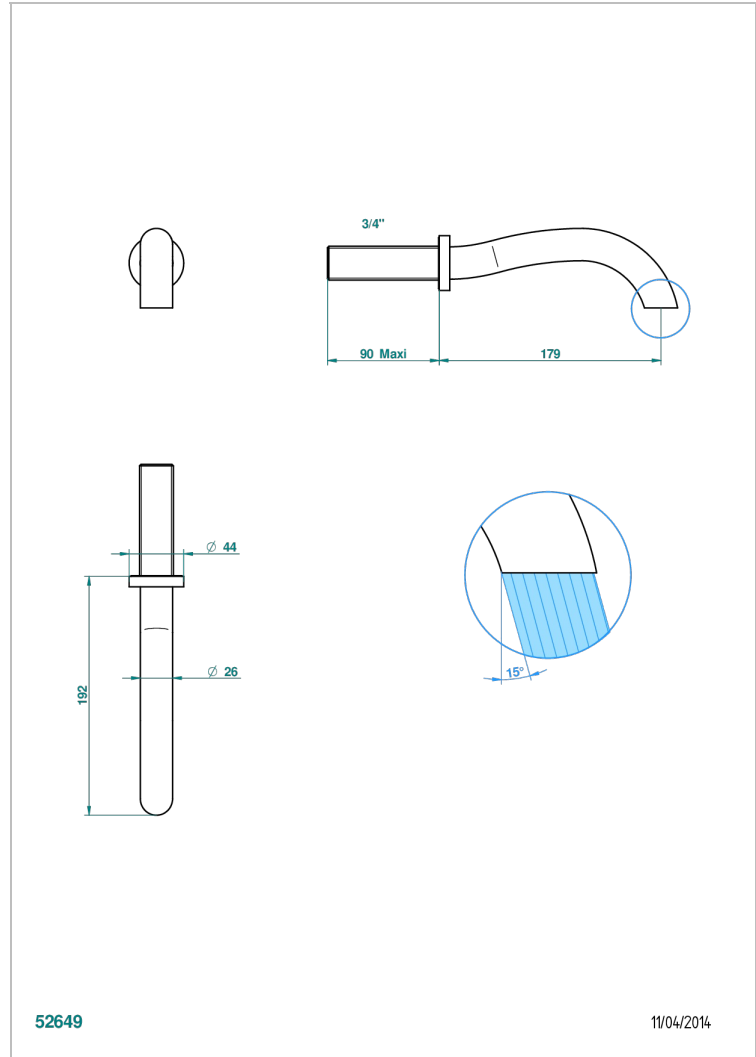

# BEYOND CRYSTAL - CRISTAL BLEU

U6K-43GB

Bec de lavabo mural 3/4 sans té - bec goliath

THG<sup>®</sup>  
PARIS

52649

11/04/2014

## CARACTÉRISTIQUES

- Beyond Crystal - Cristal bleu
- Bec de lavabo mural 3/4 sans té - bec goliath