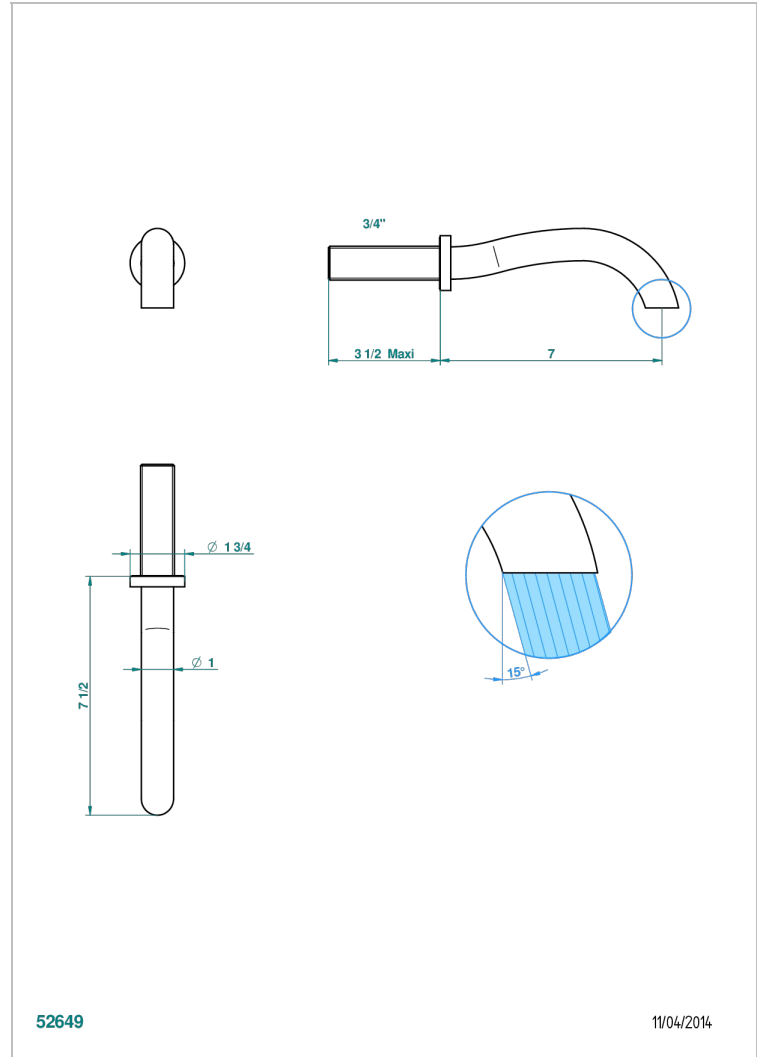

BEYOND CRYSTAL - CRISTAL BLEU

U6K-43GB

Bec de lavabo mural 3/4 sans té - bec goliath

THG[®]
PARIS

52649

11/04/2014

CARACTÉRISTIQUES

- Beyond Crystal - Cristal bleu
- Bec de lavabo mural 3/4 sans té - bec goliath

SPÉCIFICATIONS TECHNIQUES

- Recommandé : 3 bars (max. 5 bars) - Advised : 43,5 psi (max. 72 psi)
- 8,3 l/min à 3 bars (2.2 gpm at 43.5 psi)

FINITIONS DISPONIBLES

Chromé - A02
Chromé / doré - G02
Chromé mat - C02
Doré brillant - F01
Doré mat - F07
Noir mat céramique - D30