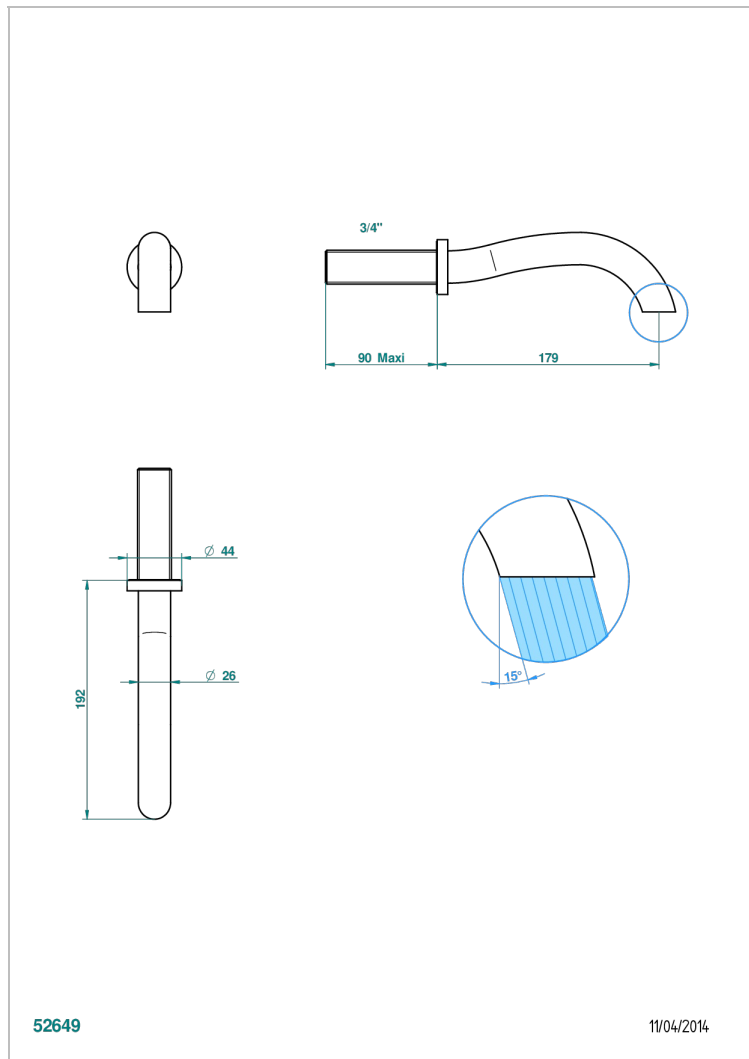

BEYOND CRYSTAL - CRISTAL BLEU

U6K-43GB

Bec de lavabo mural 3/4 sans té - bec goliath

THG[®]
PARIS

CARACTÉRISTIQUES

- Beyond Crystal - Cristal bleu
- Bec de lavabo mural 3/4 sans té - bec goliath

SPÉCIFICATIONS TECHNIQUES

- Recommandé : 3 bars (max. 5 bars) - Advised : 43,5 psi (max. 72 psi)
- 8,3 l/min à 3 bars (2.2 gpm at 43.5 psi)

FINITIONS DISPONIBLES

Chromé - A02
Chromé / doré - G02
Chromé mat - C02
Doré brillant - F01
Doré mat - F07
Noir mat céramique - D30