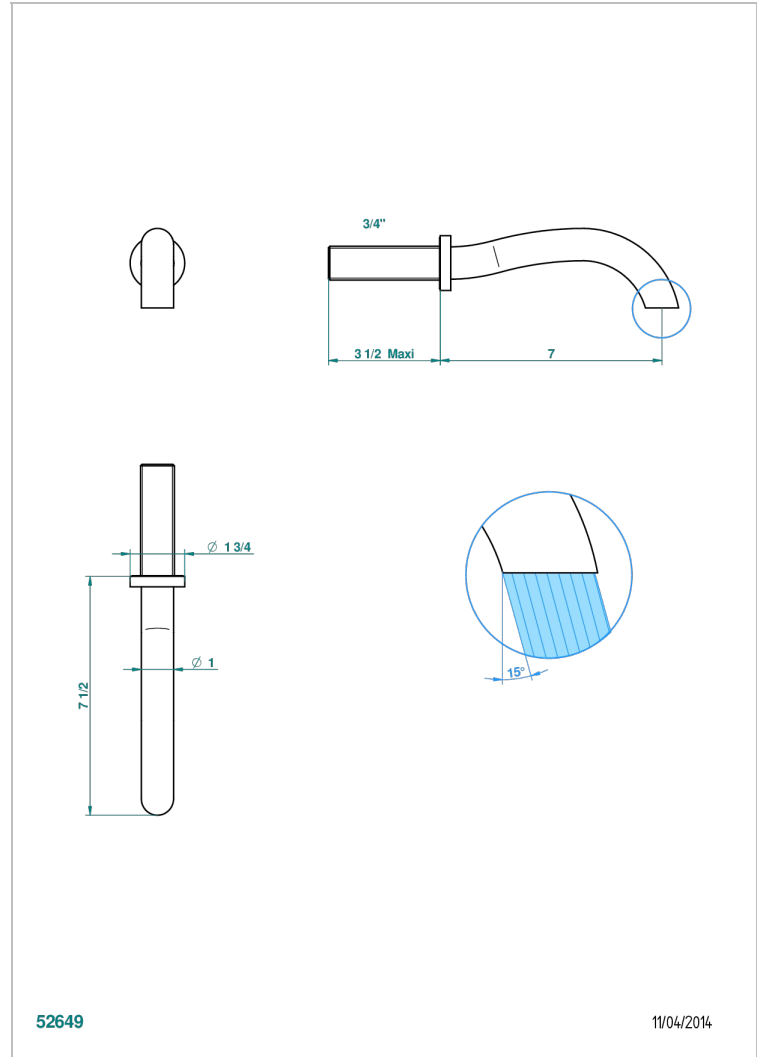

# BEYOND CRYSTAL - CRISTAL BLEU

U6K-43GB

Bec de lavabo mural 3/4 sans té - bec goliath

THG<sup>®</sup>  
PARIS

52649

11/04/2014

## CARACTÉRISTIQUES

- Beyond Crystal - Cristal bleu
- Bec de lavabo mural 3/4 sans té - bec goliath