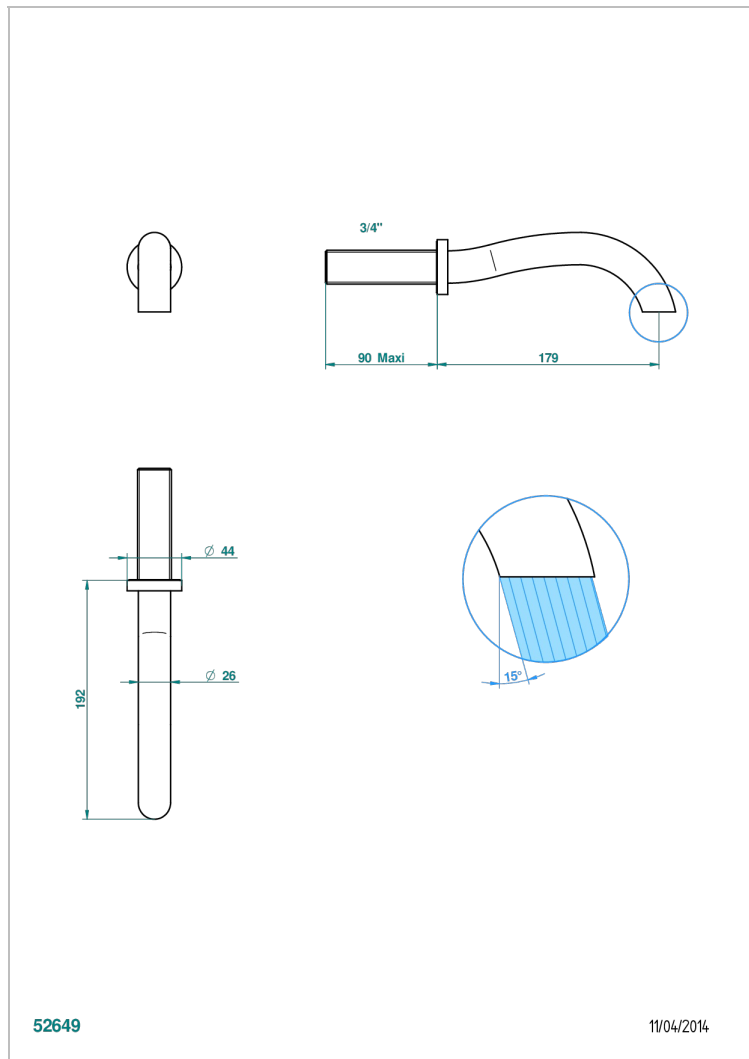

BEYOND CRYSTAL - CRISTAL BLEU

U6K-43GB

Bec de lavabo mural 3/4 sans té - bec goliath

THG[®]
PARIS

52649

11/04/2014

CARACTÉRISTIQUES

- Beyond Crystal - Cristal bleu
- Bec de lavabo mural 3/4 sans té - bec goliath

SPÉCIFICATIONS TECHNIQUES

- Recommandé : 3 bars (max. 5 bars) - Advised : 43,5 psi (max. 72 psi)
- 8,3 l/min à 3 bars (2.2 gpm at 43.5 psi)

FINITIONS DISPONIBLES

Chromé - A02
Chromé / doré - G02
Chromé mat - C02
Doré brillant - F01
Doré mat - F07
Noir mat céramique - D30