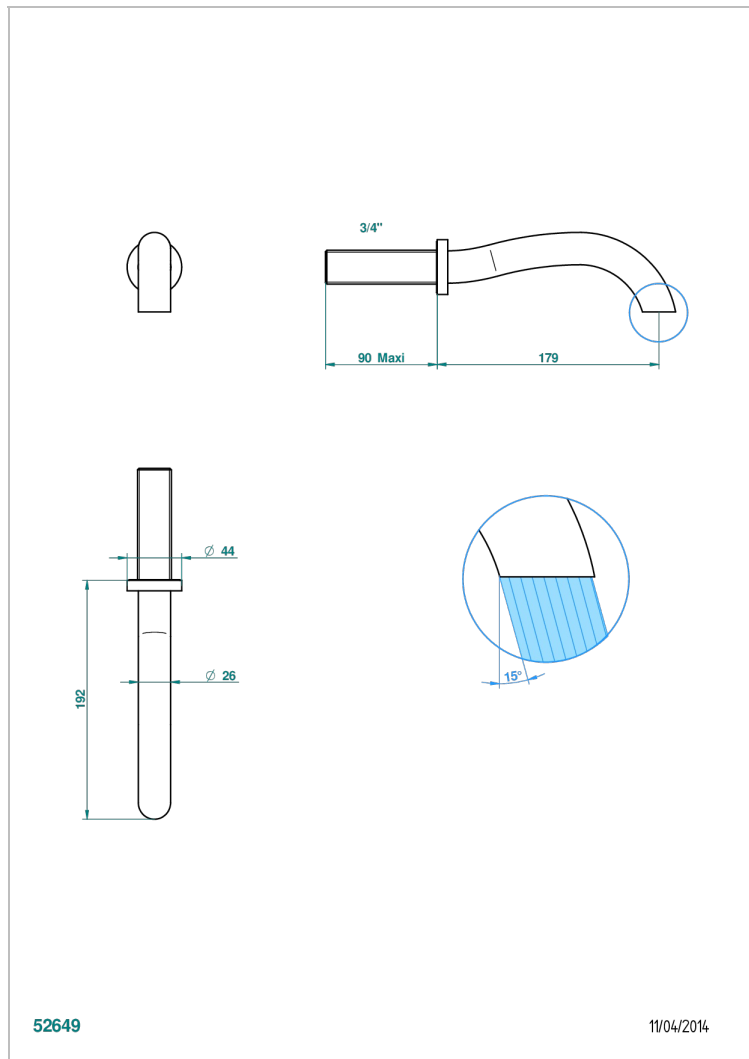

# BEYOND CRYSTAL - AZUL CRISTAL

U6K-43GB

Basin wall spout 3/4 no T junction

THG<sup>®</sup>  
PARIS

## CARACTERÍSTICAS

- Beyond Crystal - azul cristal
- Basin wall spout 3/4 no T junction

## ESPECIFICACIONES TÉCNICAS

- Recommandé : 3 bars (max. 5 bars) - Advised : 43,5 psi (max. 72 psi)
- 8,3 l/min à 3 bars (2.2 gpm at 43.5 psi)