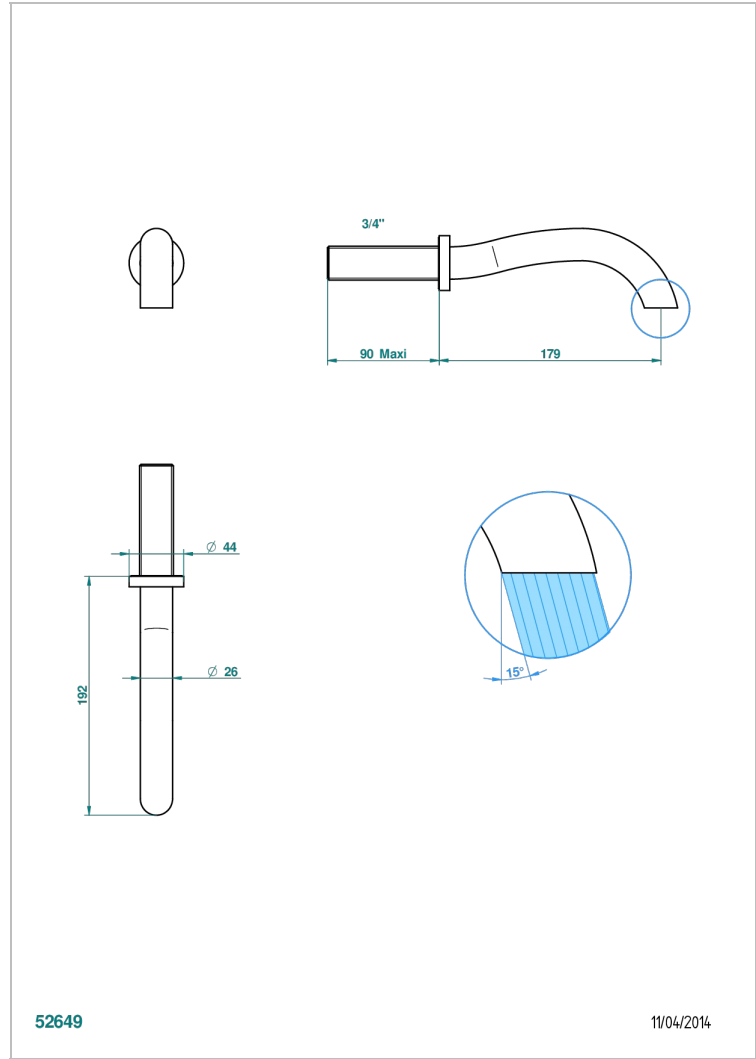

# BEYOND CRYSTAL -BUE CRYSTAL

U6K-43GB

无T型管入墙式台盆喷嘴 - 大号

THG<sup>®</sup>  
PARIS

## 特色

- Beyond Crystal -Bue crystal
- 无T型管入墙式台盆喷嘴 - 大号