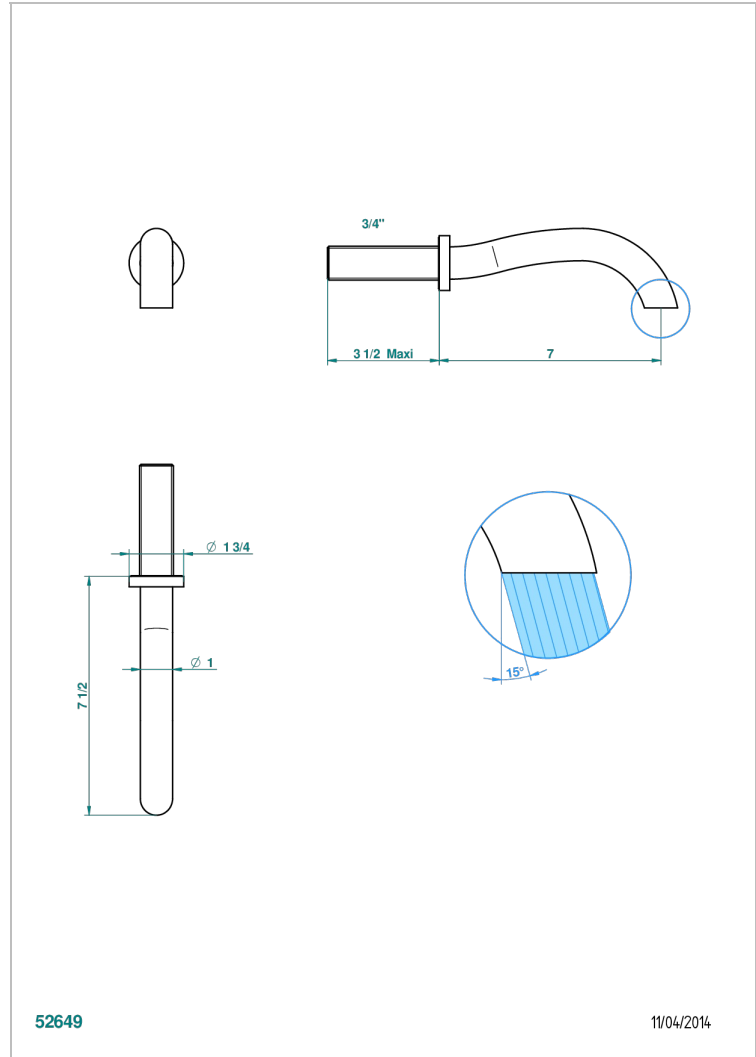

BEYOND CRYSTAL - CRISTAL BLEU

U6K-43GB

Bec de lavabo mural 3/4 sans té - bec goliath

THG[®]
PARIS

CARACTÉRISTIQUES

- Beyond Crystal - Cristal bleu
- Bec de lavabo mural 3/4 sans té - bec goliath

SPÉCIFICATIONS TECHNIQUES

- Recommandé : 3 bars (max. 5 bars) - Advised : 43,5 psi (max. 72 psi)
- 8,3 l/min à 3 bars (2.2 gpm at 43.5 psi)

FINITIONS DISPONIBLES

Chromé - A02
Chromé / doré - G02
Chromé mat - C02
Doré brillant - F01
Doré mat - F07
Noir mat céramique - D30