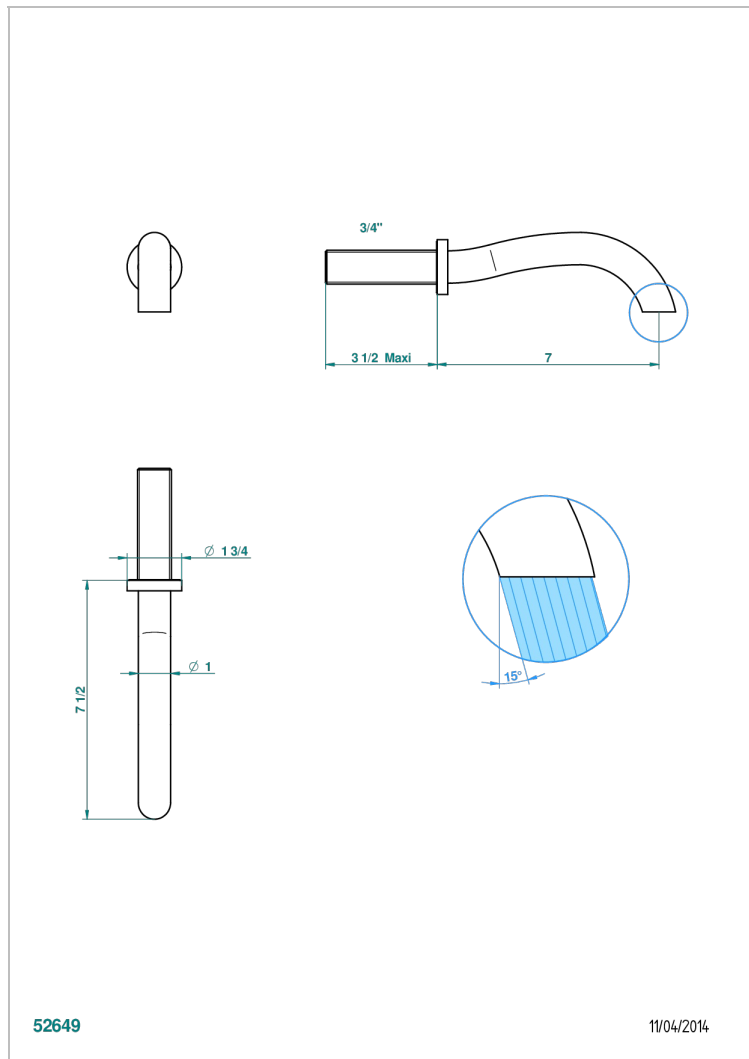

BEYOND CRYSTAL - AZUL CRISTAL

U6K-43GB

Basin wall spout 3/4 no T junction

THG[®]
PARIS

CARACTERÍSTICAS

- Beyond Crystal - azul cristal
- Basin wall spout 3/4 no T junction

ESPECIFICACIONES TÉCNICAS

- Recommandé : 3 bars (max. 5 bars) - Advised : 43,5 psi (max. 72 psi)
- 8,3 l/min à 3 bars (2.2 gpm at 43.5 psi)