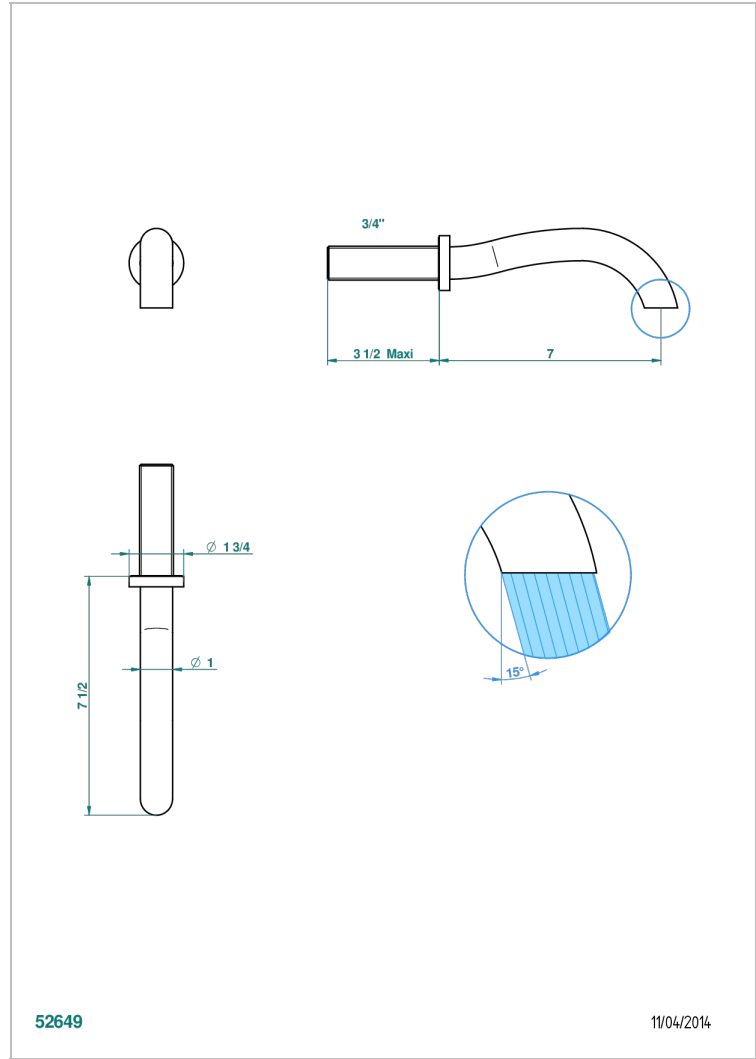

BEYOND CRYSTAL, BLAUEN KRISTALL

U6K-43GB

Basin wall spout 3/4 no T junction

THG[®]
PARIS

EIGENSCHAFTEN

- Beyond Crystal, blauen Kristall
- Basin wall spout 3/4 no T junction

TECHNISCHE DATEN

- Recommandé : 3 bars (max. 5 bars) - Advised : 43,5 psi (max. 72 psi)
- 8,3 l/min à 3 bars (2.2 gpm at 43.5 psi)

VERFÜGBARE OBERFLÄCHEN

Altnickel - H28
Blassgold - F30
Blassgold matt unlackiert - F31
Chrom - A02
Chrom / gold - G02
Chrom matt - C02

Gold - F01
Gold matt - F07
Mattschwarz keramik - D30
Pvd blush - H62
Pvd blush matt - H60
Pvd bronze braun - F33