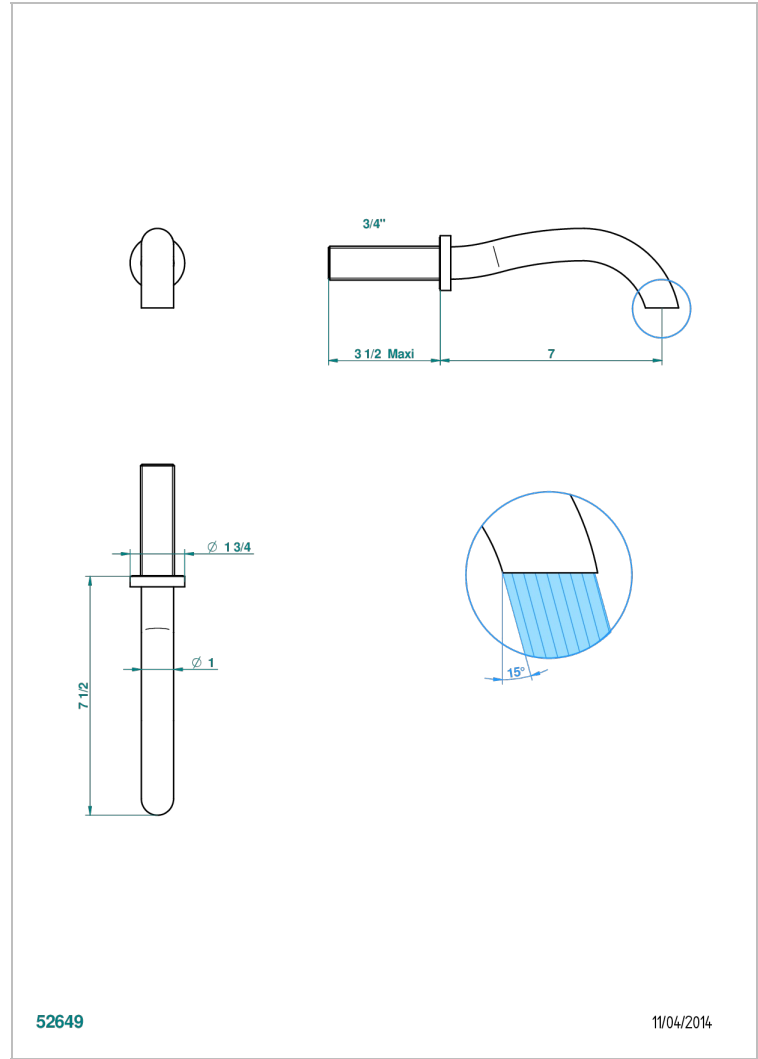

# BEYOND CRYSTAL -BUE CRYSTAL

U6K-43GB

无T型管入墙式台盆喷嘴 - 大号

THG<sup>®</sup>  
PARIS

## 特色

- Beyond Crystal -Bue crystal
- 无T型管入墙式台盆喷嘴 - 大号