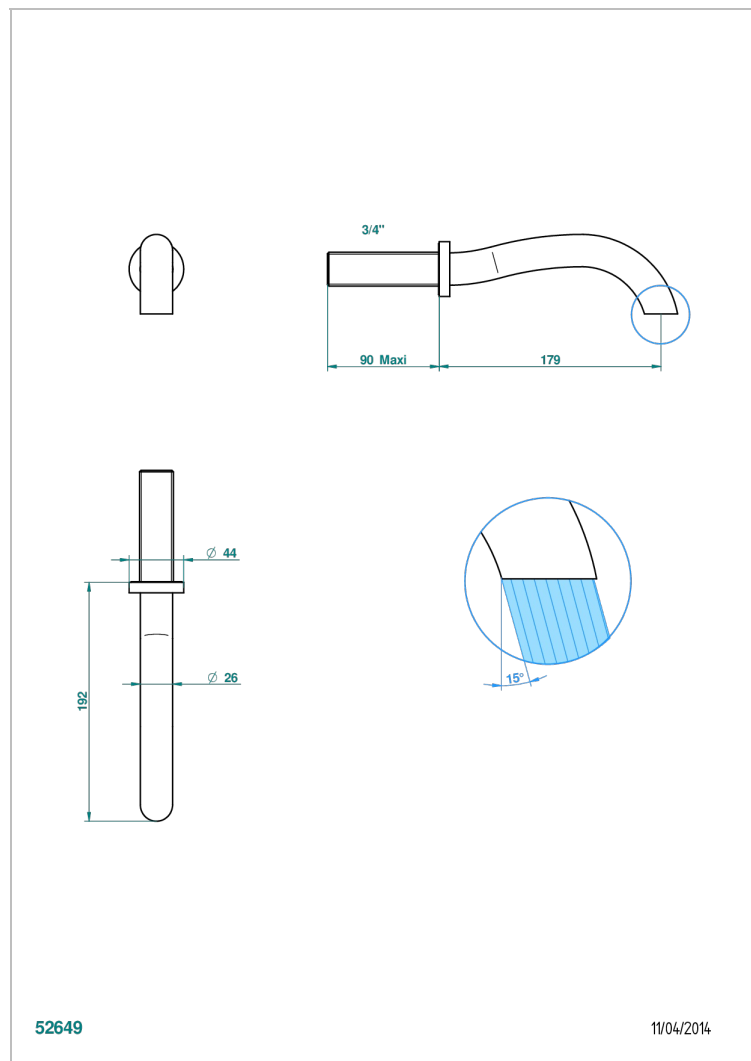

# BEYOND CRYSTAL - CRISTAL COULEUR CHAMPAGNE

THG<sup>®</sup>  
PARIS

U6J-43GB

Bec de lavabo mural 3/4 sans té - bec goliath

## CARACTÉRISTIQUES

- Beyond Crystal - Cristal couleur Champagne
- Bec de lavabo mural 3/4 sans té - bec goliath

## SPÉCIFICATIONS TECHNIQUES

- Recommandé : 3 bars (max. 5 bars) - Advised : 43,5 psi (max. 72 psi)
- 8,3 l/min à 3 bars (2.2 gpm at 43.5 psi)