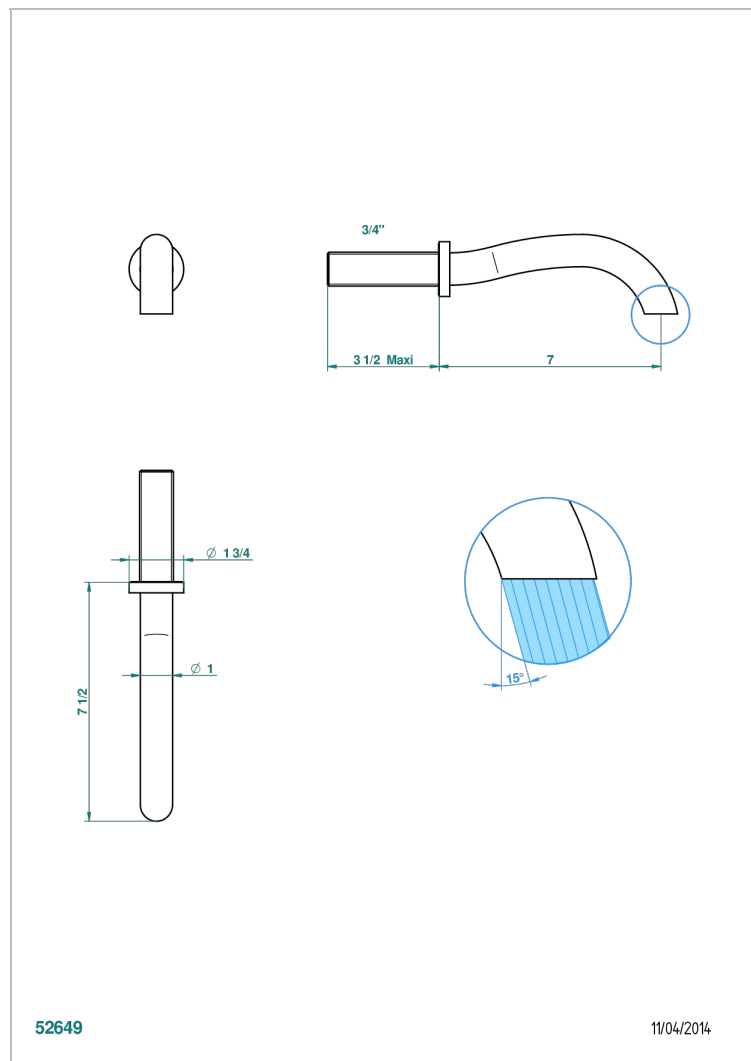

# BEYOND CRYSTAL - CRISTAL COULEUR CHAMPAGNE

THG<sup>®</sup>  
PARIS

U6J-43GB

Bec de lavabo mural 3/4 sans té - bec goliath

## CARACTÉRISTIQUES

- Beyond Crystal - Cristal couleur Champagne
- Bec de lavabo mural 3/4 sans té - bec goliath