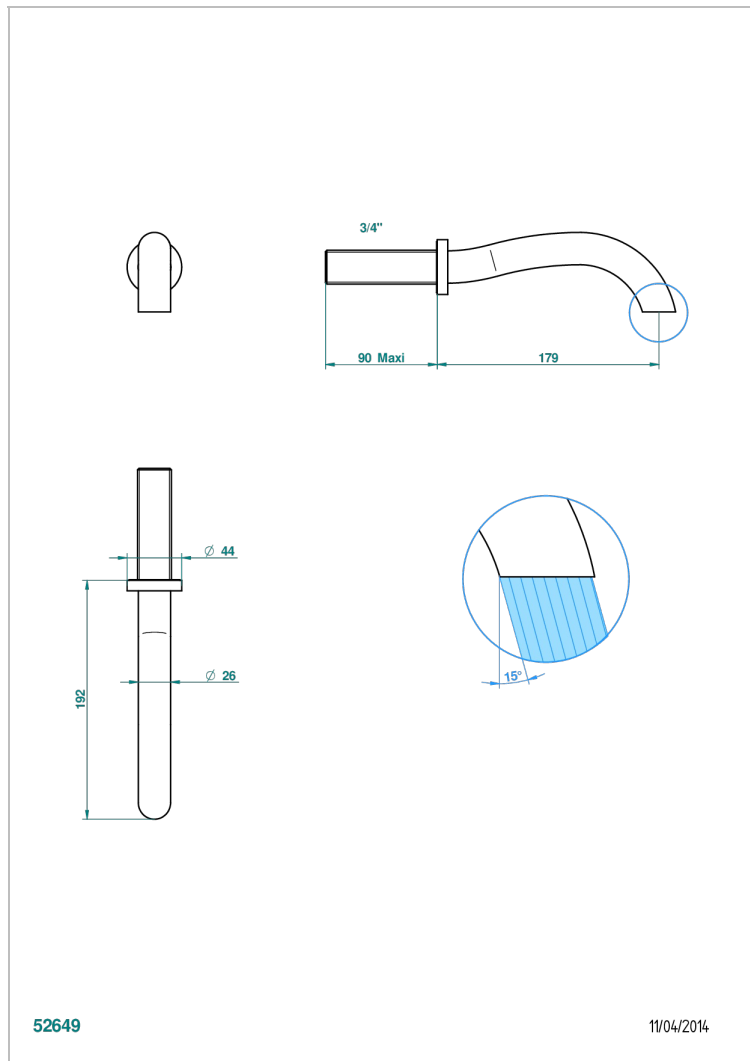

BEYOND CRYSTAL - CRISTAL COULEUR CHAMPAGNE

THG[®]
PARIS

U6J-43GB

Bec de lavabo mural 3/4 sans té - bec goliath

CARACTÉRISTIQUES

- Beyond Crystal - Cristal couleur Champagne
- Bec de lavabo mural 3/4 sans té - bec goliath

SPÉCIFICATIONS TECHNIQUES

- Recommandé : 3 bars (max. 5 bars) - Advised : 43,5 psi (max. 72 psi)
- 8,3 l/min à 3 bars (2.2 gpm at 43.5 psi)

FINITIONS DISPONIBLES

Chromé - A02
Chromé / doré - G02
Chromé mat - C02
Doré brillant - F01
Doré mat - F07
Noir mat céramique - D30