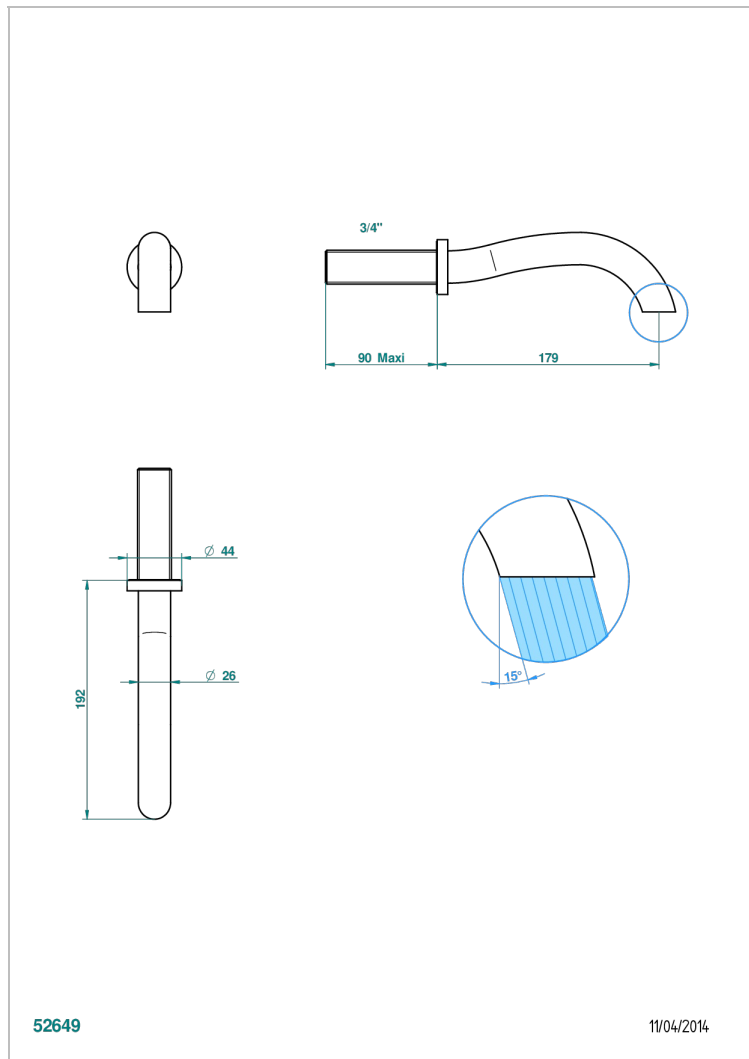

BEYOND CRYSTAL - CRISTAL DE COLOR CHAMPAN

U6J-43GB

Basin wall spout 3/4 no T junction

CARACTERÍSTICAS

- Beyond Crystal - Cristal de color champán
- Basin wall spout 3/4 no T junction

ESPECIFICACIONES TÉCNICAS

- Recommandé : 3 bars (max. 5 bars) - Advised : 43,5 psi (max. 72 psi)
- 8,3 l/min à 3 bars (2.2 gpm at 43.5 psi)

ACABADOS DISPONIBLES

Cerámica negra mate - D30
Cromo - A02
Cromo / dorado - G02
Cromo mate - C02
Dorado - F01
Dorado mate - F07