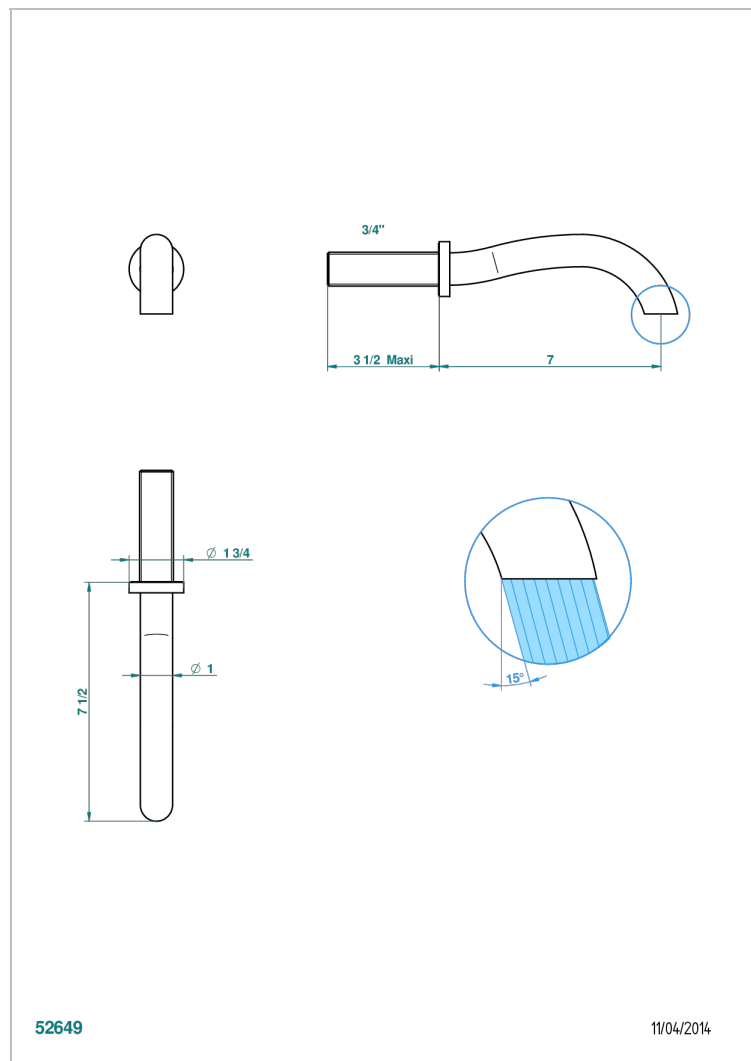

BEYOND CRYSTAL - CRISTAL COULEUR CHAMPAGNE

THG[®]
PARIS

U6J-43GB

Bec de lavabo mural 3/4 sans té - bec goliath

CARACTÉRISTIQUES

- Beyond Crystal - Cristal couleur Champagne
- Bec de lavabo mural 3/4 sans té - bec goliath

SPÉCIFICATIONS TECHNIQUES

- Recommandé : 3 bars (max. 5 bars) - Advised : 43,5 psi (max. 72 psi)
- 8,3 l/min à 3 bars (2.2 gpm at 43.5 psi)

FINITIONS DISPONIBLES

Chromé - A02
Chromé / doré - G02
Chromé mat - C02
Doré brillant - F01
Doré mat - F07
Noir mat céramique - D30