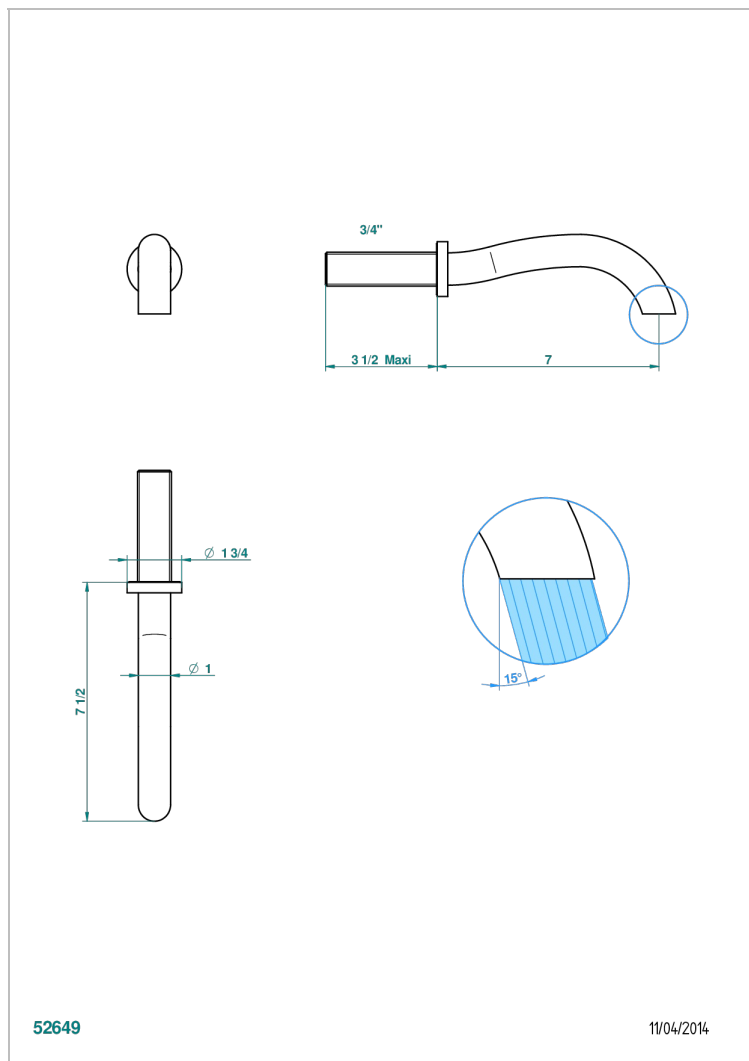

BEYOND CRYSTAL - CRISTAL DE COLOR CHAMPAN

U6J-43GB

Basin wall spout 3/4 no T junction

THG[®]
PARIS

CARACTERÍSTICAS

- Beyond Crystal - Cristal de color champán
- Basin wall spout 3/4 no T junction

ESPECIFICACIONES TÉCNICAS

- Recommandé : 3 bars (max. 5 bars) - Advised : 43,5 psi (max. 72 psi)
- 8,3 l/min à 3 bars (2.2 gpm at 43.5 psi)

ACABADOS DISPONIBLES

Cerámica negra mate - D30
Cromo - A02
Cromo / dorado - G02
Cromo mate - C02
Dorado - F01
Dorado mate - F07