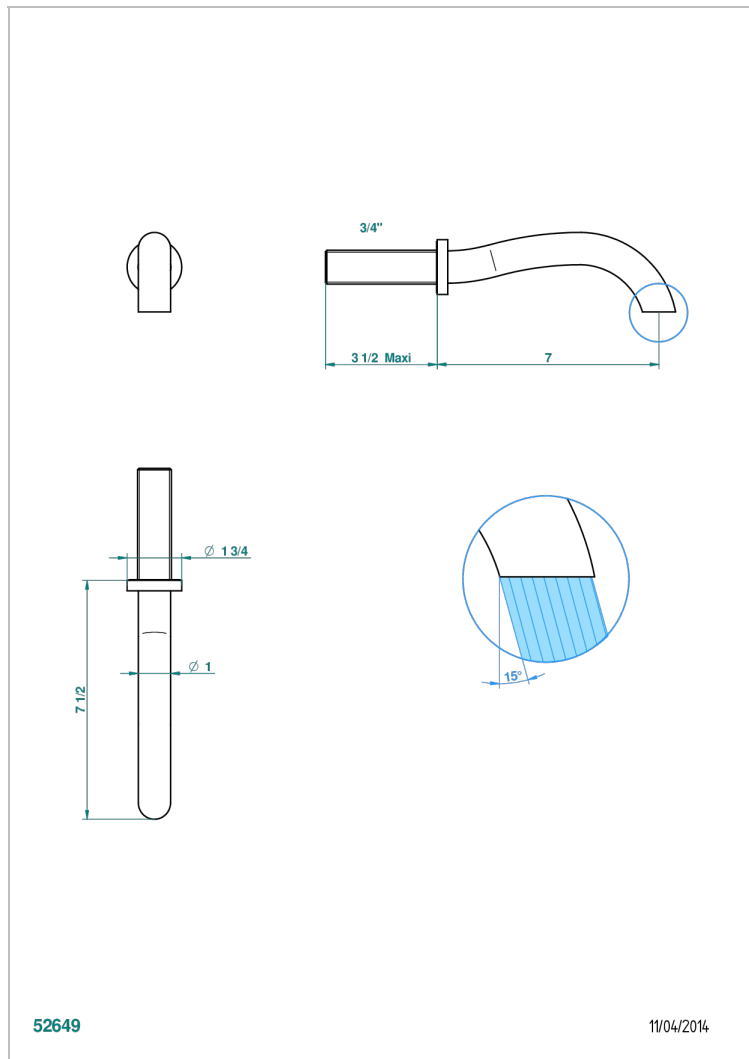

BEYOND CRYSTAL - CHAMPAGNER FARBE KRISTALL

U6J-43GB

Basin wall spout 3/4 no T junction

52649

11/04/2014

EIGENSCHAFTEN

- Beyond Crystal - Champagner Farbe Kristall
- Basin wall spout 3/4 no T junction

TECHNISCHE DATEN

- Recommandé : 3 bars (max. 5 bars) - Advised : 43,5 psi (max. 72 psi)
- 8,3 l/min à 3 bars (2.2 gpm at 43.5 psi)

VERFÜGBARE OBERFLÄCHEN

Altnickel - H28
Blassgold - F30
Blassgold matt unlackiert - F31
Chrom - A02
Chrom / gold - G02
Chrom matt - C02