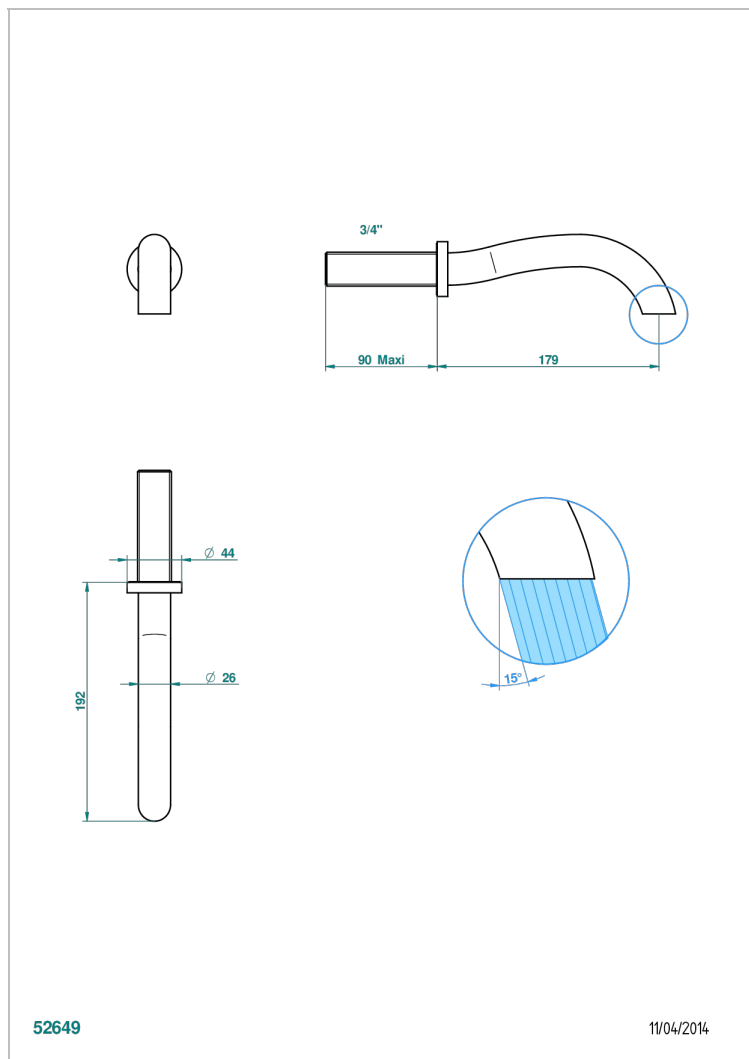

BEYOND CRYSTAL С ХРУСТАЛЕМ ЦВЕТА "ШАМПАНЬ"

U6J-43GB

Настенный кран для раковины среднего размера без Т-образного фиксатора

THG[®]
PARIS

ХАРАКТЕРИСТИКИ

- Beyond crystal с хрусталём цвета "Шампань"
- Настенный кран для раковины среднего размера без Т-образного фиксатора

ТЕХНИЧЕСКИЕ ХАРАКТЕРИСТИКИ

- Recommandé : 3 bars (max. 5 bars) - Advised : 43,5 psi (max. 72 psi)
- 8,3 l/min à 3 bars (2.2 gpm at 43.5 psi)

ДОСТУПНЫЕ ВАРИАНТЫ ПОКРЫТИЙ

Black ceram - D30
Blush PVD - H62
Graphite PVD - H64
Matt Umber PVD - H67
Matt blush PVD - H60
Matt graphite PVD - H65