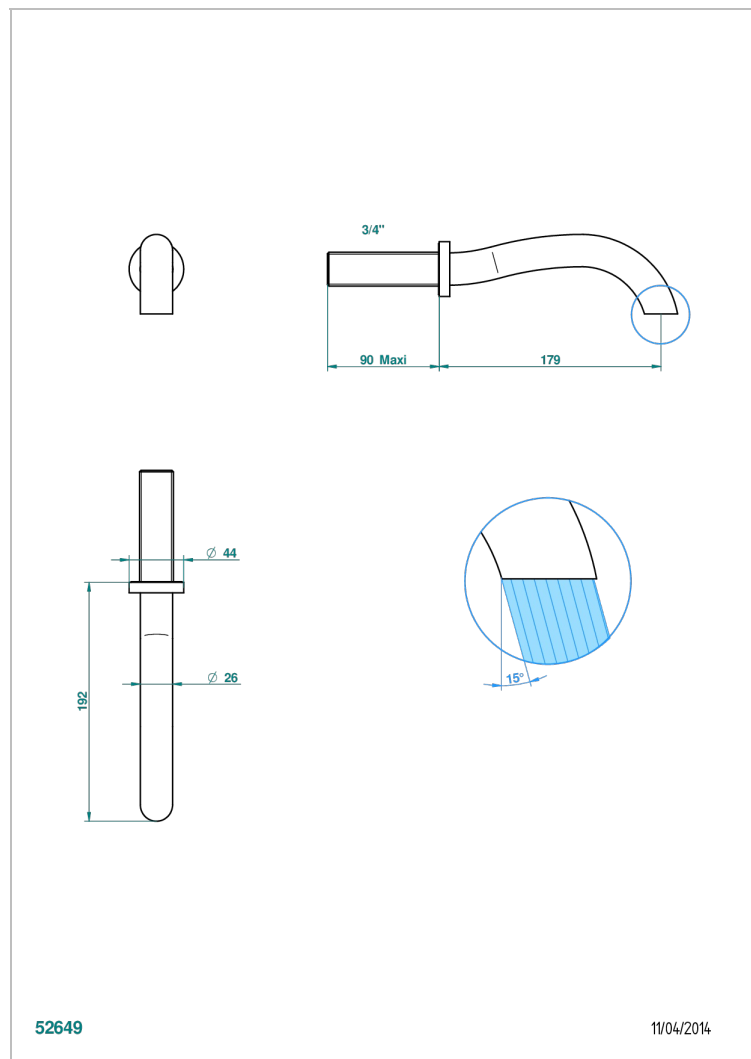

BEYOND CRYSTAL - CRISTAL COULEUR CHAMPAGNE

THG[®]
PARIS

U6J-43GB

Bec de lavabo mural 3/4 sans té - bec goliath

CARACTÉRISTIQUES

- Beyond Crystal - Cristal couleur Champagne
- Bec de lavabo mural 3/4 sans té - bec goliath

SPÉCIFICATIONS TECHNIQUES

- Recommandé : 3 bars (max. 5 bars) - Advised : 43,5 psi (max. 72 psi)
- 8,3 l/min à 3 bars (2.2 gpm at 43.5 psi)

FINITIONS DISPONIBLES

Chromé - A02
Chromé / doré - G02
Chromé mat - C02
Doré brillant - F01
Doré mat - F07
Noir mat céramique - D30