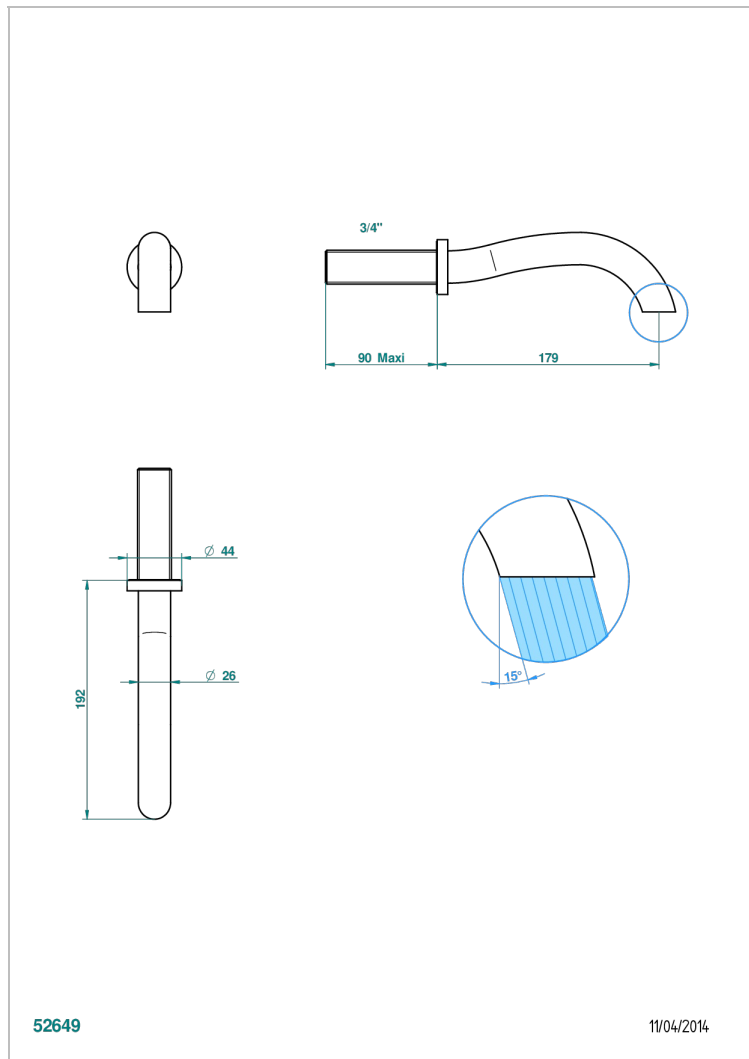

# BEYOND CRYSTAL - CRISTAL DE COLOR CHAMPAN

THG<sup>®</sup>  
PARIS

U6J-43GB

Basin wall spout 3/4 no T junction

## CARACTERÍSTICAS

- Beyond Crystal - Cristal de color champán
- Basin wall spout 3/4 no T junction

## ESPECIFICACIONES TÉCNICAS

- Recommandé : 3 bars (max. 5 bars) - Advised : 43,5 psi (max. 72 psi)
- 8,3 l/min à 3 bars (2.2 gpm at 43.5 psi)