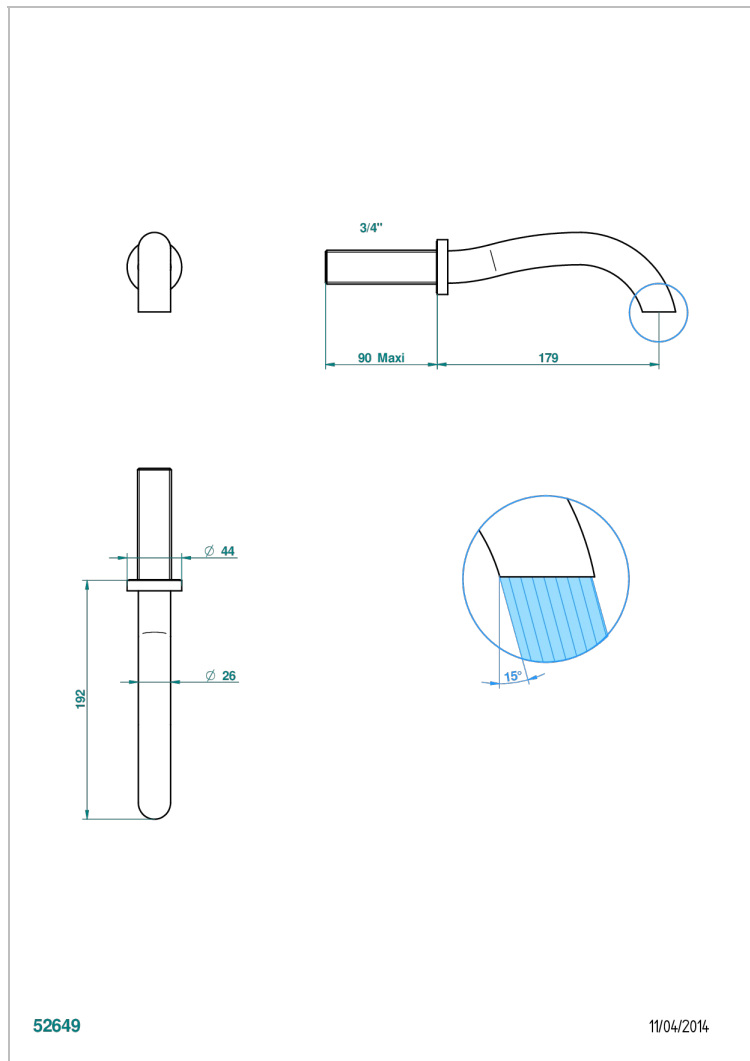

BEYOND CRYSTAL - CHAMPAGNER FARBE KRISTALL

U6J-43GB

Basin wall spout 3/4 no T junction

EIGENSCHAFTEN

- Beyond Crystal - Champagner Farbe Kristall
- Basin wall spout 3/4 no T junction

TECHNISCHE DATEN

- Recommandé : 3 bars (max. 5 bars) - Advised : 43,5 psi (max. 72 psi)
- 8,3 l/min à 3 bars (2.2 gpm at 43.5 psi)

VERFÜGBARE OBERFLÄCHEN

Altnickel - H28
Blassgold - F30
Blassgold matt unlackiert - F31
Chrom - A02
Chrom / gold - G02
Chrom matt - C02

Gold - F01
Gold matt - F07
Mattschwarz keramik - D30
Pvd blush - H62
Pvd blush matt - H60
Pvd bronze braun - F33