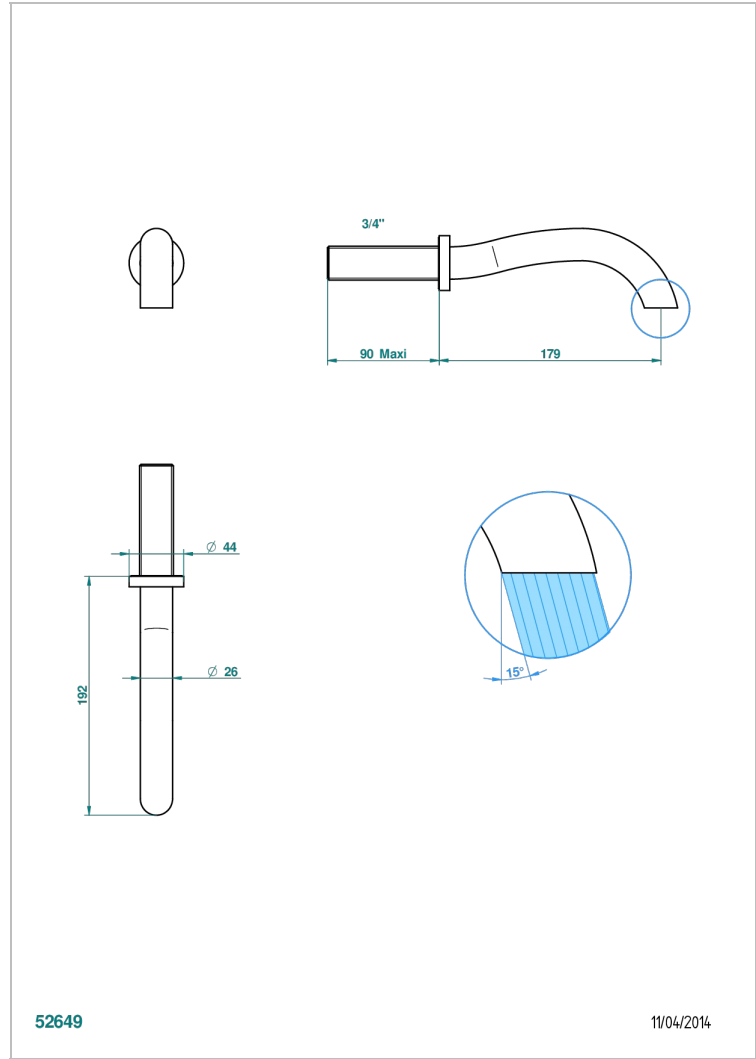

# BEYOND CRYSTAL - CHAMPAGNE CRYSTAL

U6J-43GB

无T型管入墙式台盆喷嘴 - 大号

THG<sup>®</sup>  
PARIS

## 特色

- Beyond Crystal - Champagne crystal
- 无T型管入墙式台盆喷嘴 - 大号