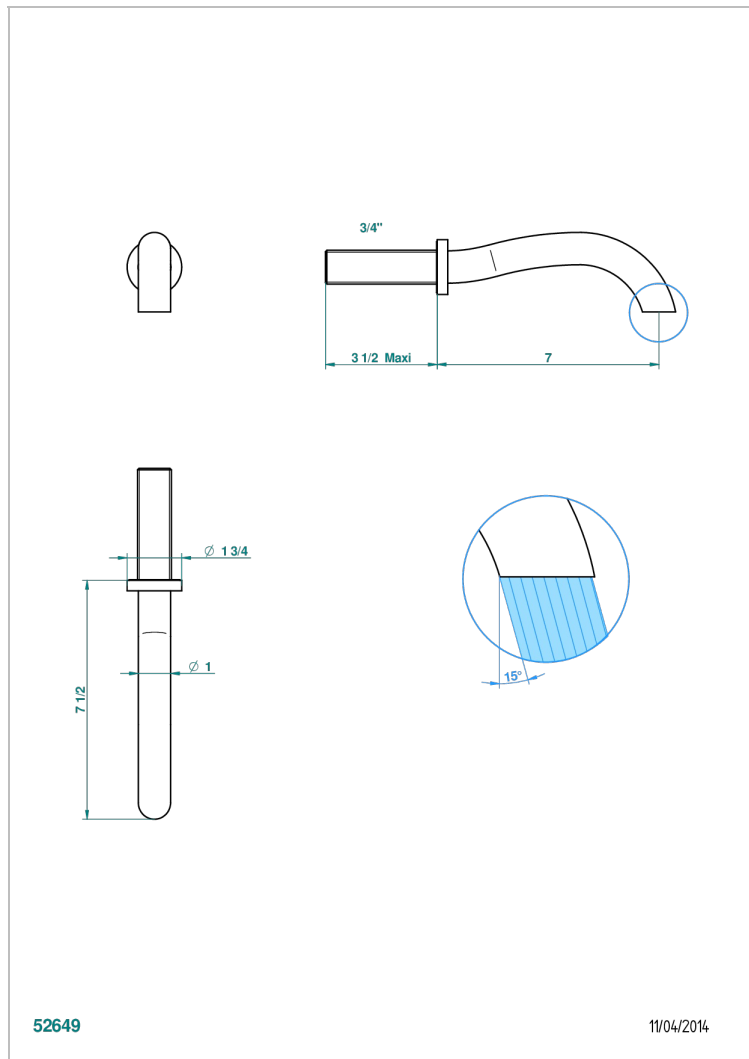

BEYOND CRYSTAL С ХРУСТАЛЕМ ЦВЕТА "ШАМПАНЬ"

U6J-43GB

Настенный кран для раковины среднего размера без Т-образного фиксатора

THG[®]
PARIS

ХАРАКТЕРИСТИКИ

- Beyond crystal с хрусталём цвета "Шампань"
- Настенный кран для раковины среднего размера без Т-образного фиксатора

ТЕХНИЧЕСКИЕ ХАРАКТЕРИСТИКИ

- Recommandé : 3 bars (max. 5 bars) - Advised : 43,5 psi (max. 72 psi)
- 8,3 l/min à 3 bars (2.2 gpm at 43.5 psi)

ДОСТУПНЫЕ ВАРИАНТЫ ПОКРЫТИЙ

Black ceram - D30
Blush PVD - H62
Graphite PVD - H64
Matt Umber PVD - H67
Matt blush PVD - H60
Matt graphite PVD - H65