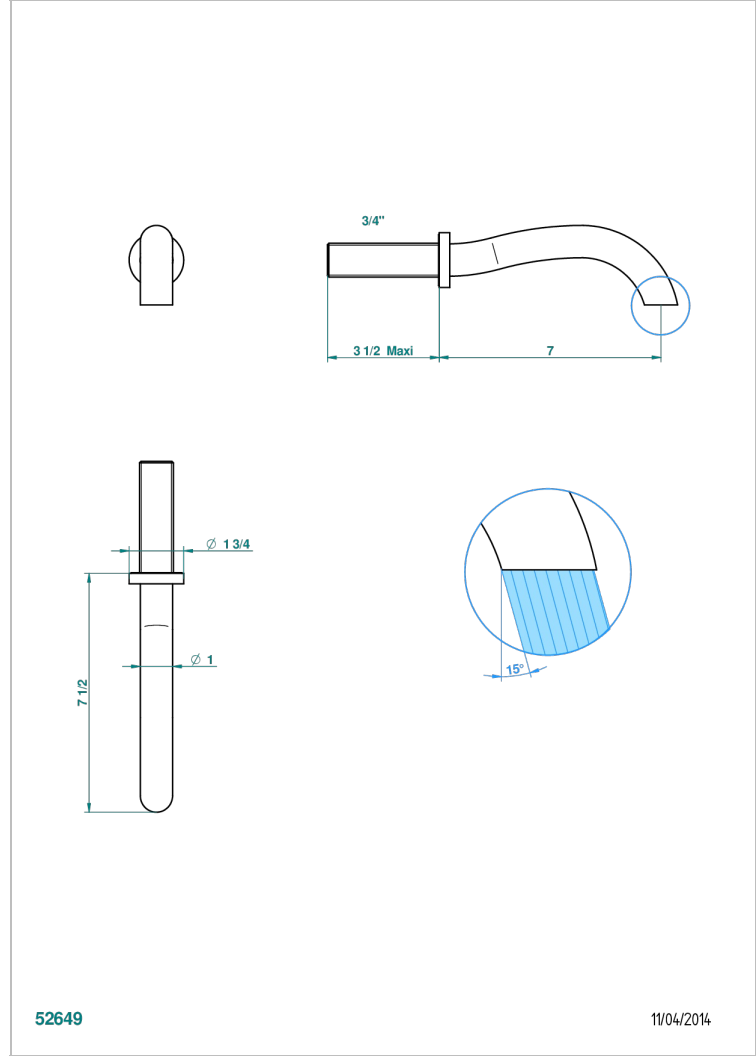

BEYOND CRYSTAL - CRISTAL COULEUR CHAMPAGNE

U6J-43GB

Bec de lavabo mural 3/4 sans té - bec goliath

THG[®]
PARIS

52649

11/04/2014

CARACTÉRISTIQUES

- Beyond Crystal - Cristal couleur Champagne
- Bec de lavabo mural 3/4 sans té - bec goliath

SPÉCIFICATIONS TECHNIQUES

- Recommandé : 3 bars (max. 5 bars) - Advised : 43,5 psi (max. 72 psi)
- 8,3 l/min à 3 bars (2.2 gpm at 43.5 psi)

FINITIONS DISPONIBLES

Chromé - A02
Chromé / doré - G02
Chromé mat - C02
Doré brillant - F01
Doré mat - F07
Noir mat céramique - D30