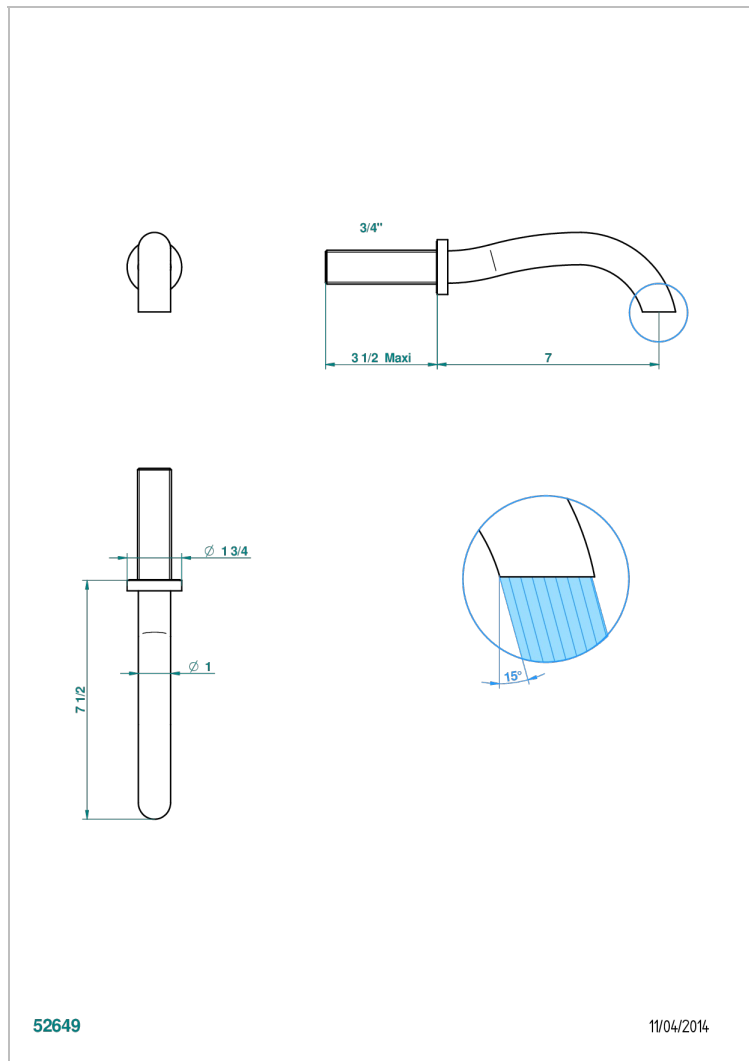

BEYOND CRYSTAL - CRISTAL DE COLOR CHAMPAN

U6J-43GB

Basin wall spout 3/4 no T junction

THG[®]
PARIS

CARACTERÍSTICAS

- Beyond Crystal - Cristal de color champán
- Basin wall spout 3/4 no T junction

ESPECIFICACIONES TÉCNICAS

- Recommandé : 3 bars (max. 5 bars) - Advised : 43,5 psi (max. 72 psi)
- 8,3 l/min à 3 bars (2.2 gpm at 43.5 psi)

ACABADOS DISPONIBLES

Cerámica negra mate - D30
Cromo - A02
Cromo / dorado - G02
Cromo mate - C02
Dorado - F01
Dorado mate - F07