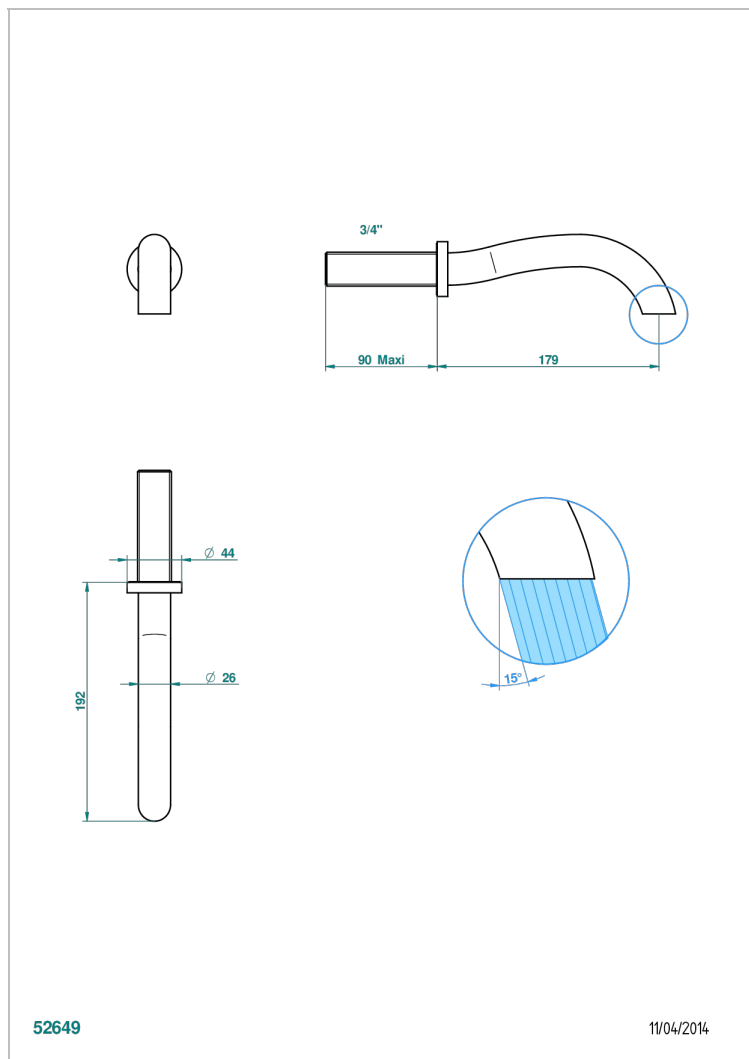

BEYOND CRYSTAL - CRISTAL ROUGE

U6H-43GB

Bec de lavabo mural 3/4 sans té - bec goliath

THG[®]
PARIS

CARACTÉRISTIQUES

- Beyond Crystal - Cristal rouge
- Bec de lavabo mural 3/4 sans té - bec goliath

SPÉCIFICATIONS TECHNIQUES

- Recommandé : 3 bars (max. 5 bars) - Advised : 43,5 psi (max. 72 psi)
- 8,3 l/min à 3 bars (2.2 gpm at 43.5 psi)

FINITIONS DISPONIBLES

Chromé - A02
Chromé / doré - G02
Chromé mat - C02
Doré brillant - F01
Doré mat - F07
Noir mat céramique - D30