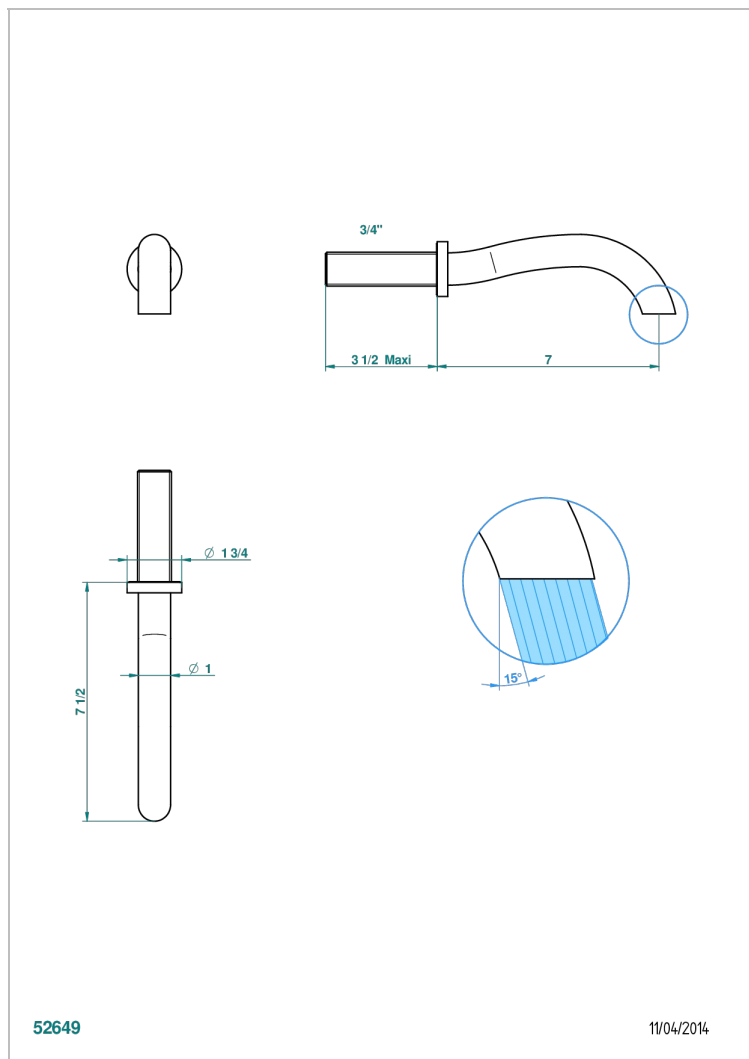

# BEYOND CRYSTAL - CRISTAL ROUGE

U6H-43GB

Bec de lavabo mural 3/4 sans té - bec goliath

THG<sup>®</sup>  
PARIS

## CARACTÉRISTIQUES

- Beyond Crystal - Cristal rouge
- Bec de lavabo mural 3/4 sans té - bec goliath

## SPÉCIFICATIONS TECHNIQUES

- Recommandé : 3 bars (max. 5 bars) - Advised : 43,5 psi (max. 72 psi)
- 8,3 l/min à 3 bars (2.2 gpm at 43.5 psi)